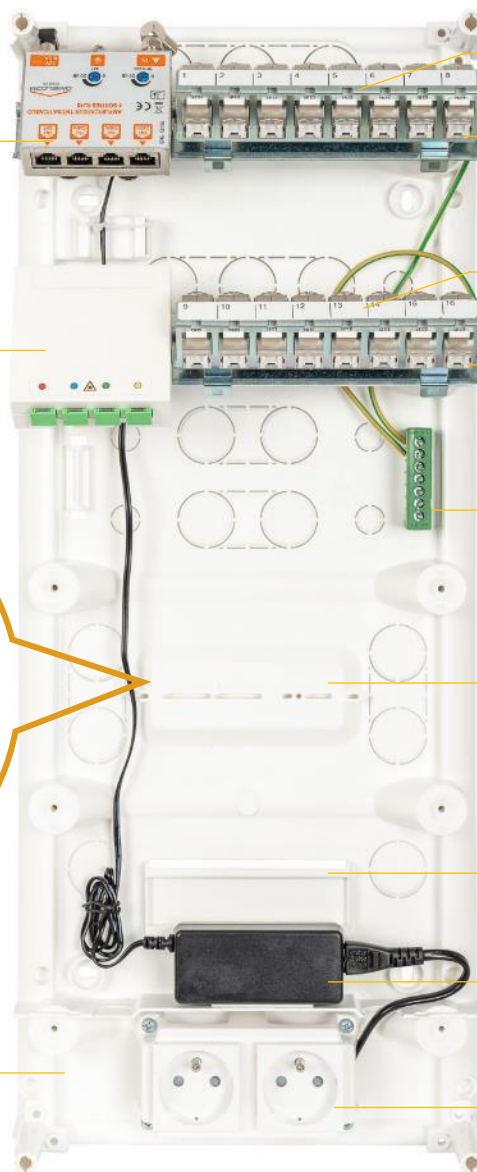

Dans le souci de mieux servir ses clients et d'améliorer les performances de ses produits, OMELCOM se réserve la possibilité de modifier les présentes caractéristiques sans notification préalable