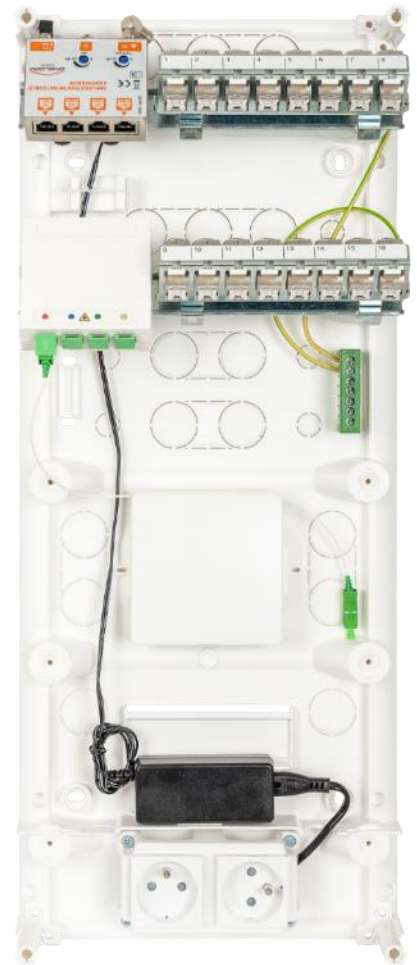

BOX@HOME

VISUELS PRODUITS

GO085 – GO086
Socle

GO085 – GO086
Socle + options :
- Lien de départ optique pour Box Optique dans le logement (Kit Prise Box Internet - MO353)
- Connecteurs RJ45 EASYLINK (GO183)