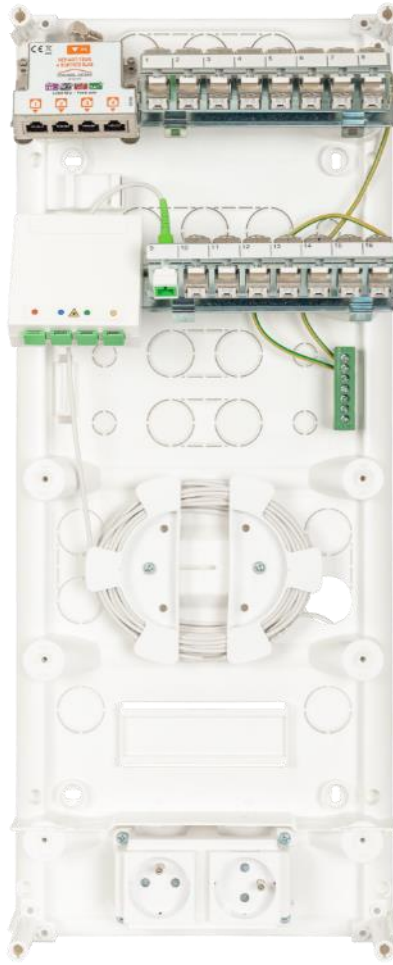

GO085 – GO086
Socle + options :
- Lien de départ optique pour Box Optique dans le logement (Kit Prise Box Internet - MO353)
- Connecteurs RJ45 EASYLINK (GO183)