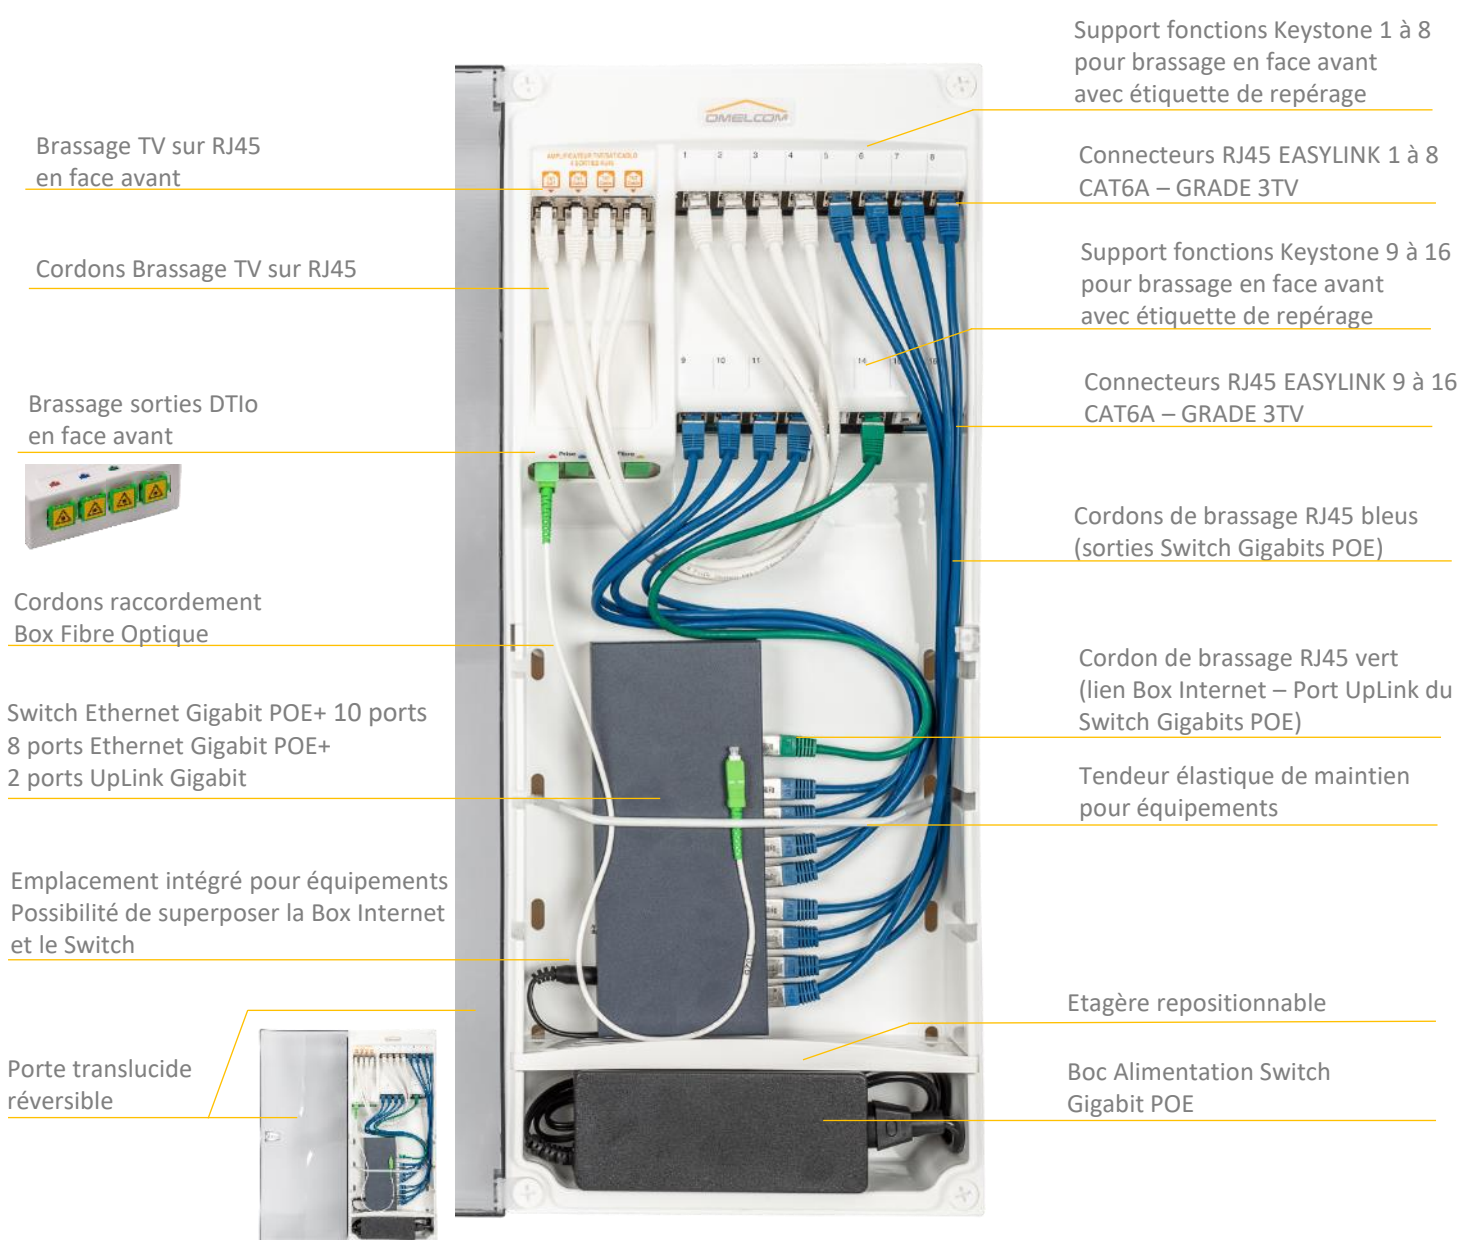

DESCRIPTION

Avec les coffrets **BOX@HOME**, les installations sont conformes aux exigences du Code de la Construction et de l'Habitation et à la nouvelle norme NF C 90-483. Le débit Ethernet de 10Gbit/s de l'infrastructure Grade 3TV assure la pérennité de l'installation vis-à-vis des débits Internet apportés par la fibre optique. L'emplacement pour la Box Internet est intégré dans le coffret de communication. Elle peut également être placée dans le salon : **BOX@HOME** est prévu pour recevoir les liens de dépôts optiques OMELCOM.

Décliné en version **CONNECT** (référence GO086) et **CONNECT MAX** (référence GO087), les **BOX@HOME** intègrent des switch Ethernet GIGABIT POE+ pour assurer la connectivité du réseau numérique du logement. Ils permettent ainsi de distribuer la connexion internet de la Box fibre optique sur les prises murales Ethernet RJ45 pour les applications fixes et sur des prise RJ45 + WIFI pour une parfaite couverture WIFI du logement (**#WiFi Câblé** – offre **WIFI@HOME** OMELCOM).

Références pour compléter votre coffret BOX@HOME

Retrouver tous les accessoires dans le tableau de choix complet des gammes OMELCOM pour réaliser le réseau numérique de votre logement en adéquation avec vos besoins actuels et futurs

DESCRIPTION DU CONTENU – GO087

Les coffrets BOX@HOME permettent de mettre à disposition en face avant tous les éléments de raccordement pour l'utilisateur : les sorties des équipements sont directement disponibles en face avant sans démontage du coffret pour être raccordés aux prises murales ou aux équipements placés dans l'espace dédié du coffret.