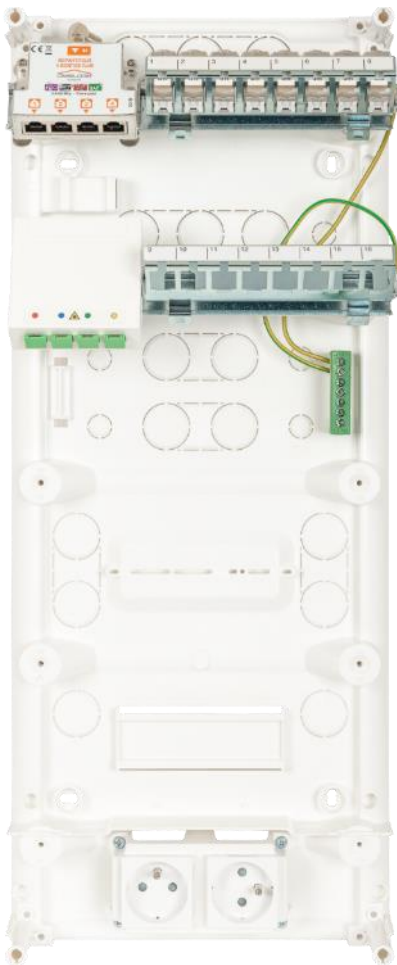

VISUELS PRODUITS

GO085 – GO086
Socle