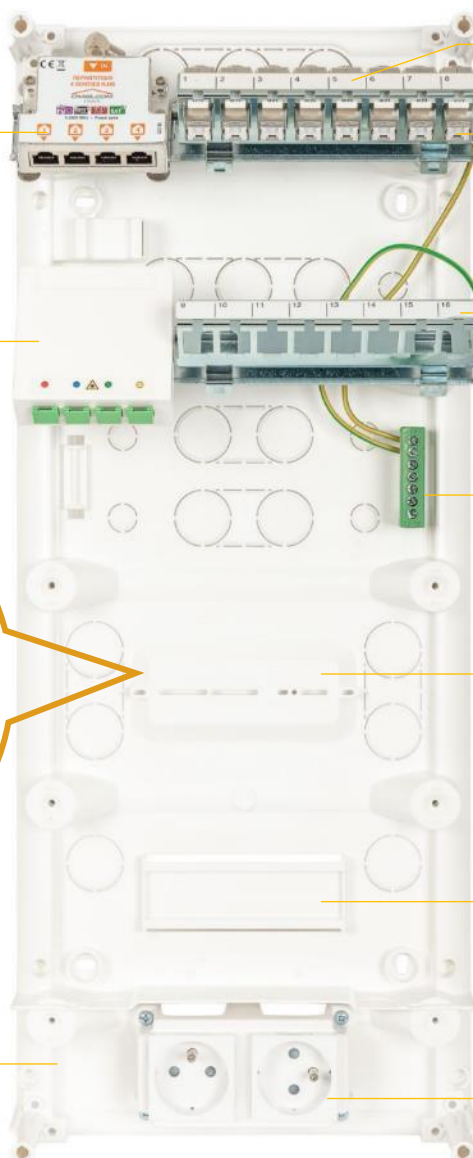

Dans le souci de mieux servir ses clients et d'améliorer les performances de ses produits, OMELCOM se réserve la possibilité de modifier les présentes caractéristiques sans notification préalable