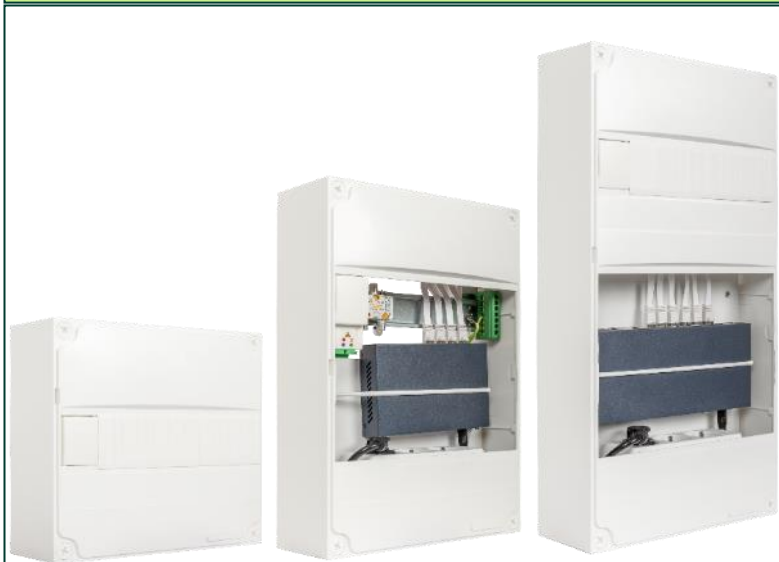

START@HOME

LES + PRODUITS

1. 01 Coffret 1 rangée (format S), 2 rangées (format M) ou 3 rangées (format L) : encombrements réduits en intégrant toutes les fonctions normatives.
2. 02 Versions CONNECT avec Switch Ethernet Gigabit POE+
3. 03 Grade 2TV (Format S) : débit Ethernet jusqu'à 1 Gbits/s.
4. 04 Grade 3TV (Formats M et L) : débit Ethernet jusqu'à 10 Gbits/s compatible avec les abonnements Internet fibre optique les plus performants.

DESCRIPTION

START@HOME : la gamme de coffrets de communication pour bien débuter avec le réseau numérique du logement.

START@HOME est une gamme de coffrets de communication idéale pour réaliser un réseau numérique dans les logements de petites et moyennes surfaces.

Déclinés en version **CONNECT** (référence GO067 et GO068), les **START@HOME CONNECT** intègrent des switch Ethernet GIGABIT POE+ pour assurer la connectivité du réseau numérique du logement. Ils permettent ainsi de distribuer la connexion internet de la Box fibre optique sur les prises murales Ethernet RJ45 pour les applications fixes et sur des prise RJ45 + WIFI pour une parfaite couverture WIFI du logement (**#WiFi Câblé** – offre **WIFI@HOME OMELCOM**).

GO066
START@HOME
S 4FO

GO067
START@HOME
M CONNECT

GO068
START@HOME
L CONNECT