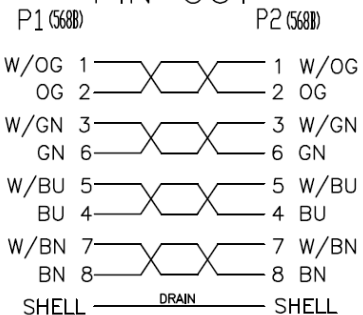

CORDON RJ45 CATEGORIE 6 FTP

Descriptif :

Cordon répondant à la norme catégorie 6, en version blindée (FTP), dédié à la téléphonie et aux réseaux informatiques. Ces cordons sont disponibles en différentes longueurs allant de 0,25m à 50m. Contacts dorés, livré en sachet unitaire.

A-A

PIN OUT

Longueur	GRIS	BLANC	BLEU	JAUNE	NOIR	ORANGE	ROSE	ROUGE	VERT	VIOLET
0,25m	2015556	2015563	2012841	2015654	2015724	2015794	2015858	2012993	2015977	2016040
0,50m	2012498	2015570	2012638	2013203	2014260	2013789	2015865	2013000	2013455	2014267
0,70m	2012505	2015577	2012848	2015661	2015731	2015801	2015872	2015963	2015984	sur demande
1m	2012512	2012715	2012687	2012666	2013196	2013266	2015879	2013007	2013259	2013718
1,5m	2012519	2015584	2012659	2012673	2015738	2015808	2015886	2013077	2014218	2016054
2m	2012526	2013590	2012631	2012680	2012722	2012743	2015893	2013014	2012617	2013112
3m	2012533	2013646	2012694	2012645	2012708	2013273	2015900	2012652	2012596	2013839
4m	2014456	2015591	2015717	2015668	2015745	2015815	2015907	2015970	2015991	2016061
5m	2012540	2015598	2012701	2012610	2013287	2013280	2015914	2013021	2013252	2016068
7m	2012547	2015605	2012855	2015675	2015752	2013632	2015921	2013028	2015998	2016075
10m	2012554	2015612	2012862	2012603	2013669	2013639	2013903	2013035	2013739	2016082
15m	2012561	2015619	2012869	2015682	2015759	2015822	2015928	2013042	2016005	2016089
20m	2012568	2015626	2012876	2015689	2015766	2015829	2015935	2013049	2016012	2016096
25m	2012575	2015633	2012883	2015696	2015773	2015836	2015942	2013056	2016019	2016103
30m	2012582	2015640	2012890	2015703	2015780	2015843	2015949	2013063	2016026	2016110
50m	2012589	2015647	2012897	2015710	2015787	2015851	2015956	2013070	2016033	2016117