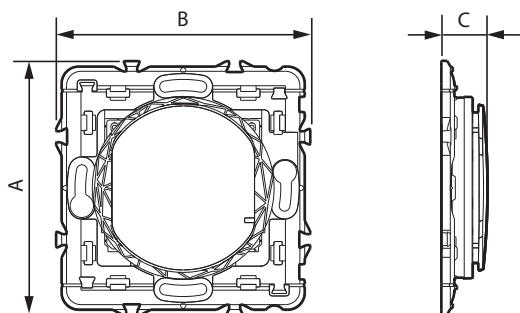

Blanc	Noir	Titanium
CB0402	CN0402	CT0402

3. DIMENSIONS (mm)

A	B	C
74	74	13

4. FONCTIONNEMENT

5. CARACTÉRISTIQUES TECHNIQUES

■ 5.1 Caractéristiques mécaniques

Protection contre les chocs : IK 02

Protection contre les corps solides/liquides : IP 20