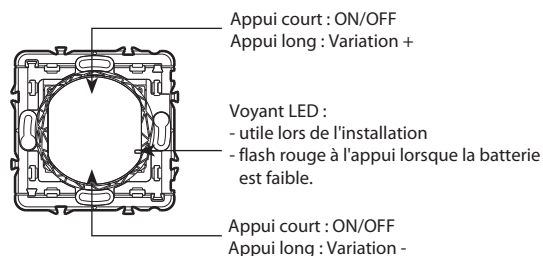

4. FONCTIONNEMENT

5. CARACTÉRISTIQUES TECHNIQUES

■ 5.1 Caractéristiques mécaniques

Protection contre les chocs : IK 02

Protection contre les corps solides/liquides : IP 20

■ 5.2 Caractéristiques matières

Boîtier mécanisme avec support : PC chargé 10 % fibre de verre

Doigt : ABS peint

Sans halogène

Tenue aux UV

Autoextinguibilité : 650° C/30 s

■ 5.3 Caractéristiques électriques

Alimentation par pile lithium (fournie) type CR2032 - 3 V

Durée de vie de la pile : 8 ans pour 10 actionnements par jour

Technologie radio zigbee

Fréquence 2,4 GHz à 2,4835 GHz

Niveau de puissance : < 100 mW

■ 5.4 Caractéristiques climatiques

Température d'utilisation : + 5° C à + 45° C

Température de stockage : 0° C à + 45° C