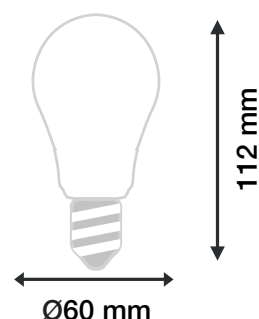

### Ref. 71431

Culot : E27

Finition : Claire

**Flux sortant : 1055 lm**

Puissance absorbée : 8,5W

**Dimmable : Non**

Température couleur : 2700K

Dimensions (Ø x H) : Ø60 x 112 mm

### Dimensions