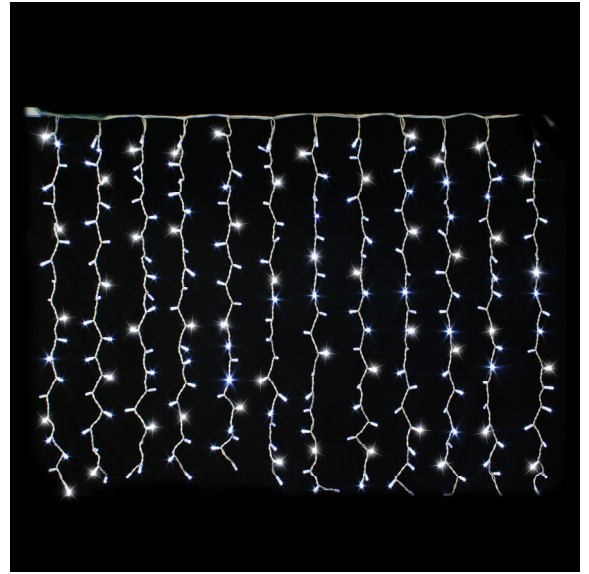

MASTER

54412-12-W0-Z

 **FESTILIGHT**
LIGHT UP YOUR LIFE !

54412-12-W0-Z

Notre rideau droit est muni d'une construction à diffusion multidirectionnelle qui assure une parfaite répartition de la lumière. Il mesure 1,50m de hauteur pour 2,00m de longueur, ses capuchons de LED mesurent 8mm de diamètre. Composé de 12 descentes, pour un total de 240 LED de couleur blanc froid pétillant, câble blanc. Master 230V est conçu aussi bien pour l'intérieur que pour l'extérieur. Il est raccordable 50 fois avec notre collection InfiniLight Pro.

CARACTÉRISTIQUES TECHNIQUES

Dimensions (L x l x h) : **200,00 x 0,00 x 150,00**
Diamètre (cm) : **0,0**
Nombre d'ampoules : **240**
Couleur led : **BLANC**
Animation : **Oui**

Tension (V) : **230,0**
Puissance (W) : **18,4**
Usage : **EXTERIEUR**
Indice de protection (IP) : **66**
Classe électrique : **2**

Matière du câble : **CAOUTCHOUC**
Couleur du câble : **BLANC**
Raccordable : **Oui**
Poids net (kg) : **1,860**

INFINI'LIGHT PRO: Produits incontournables de notre gamme 230V raccordable et personnalisable! Mixez tous nos produits et tous nos effets sur une seule alimentation électrique grâce à leur connectique unique.