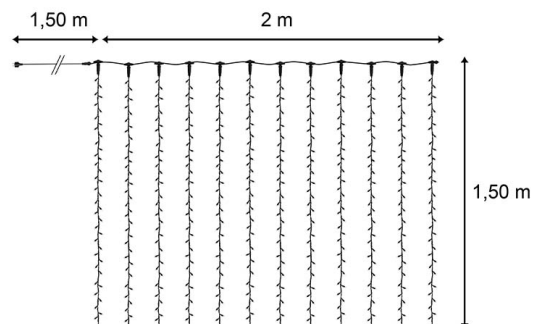

CARTON PCB

Quantité : **5**
Poids (kg) : **9,900**
Dimensions (L x l x h) : **64,00 x 23,50 x 30,00**

NB : toutes les dimensions sont indiquées en centimètres (cm)

8 rue des Vignes, 10410 VILLECHETIF, France - Tél +33 (0)3 25 83 23 00 - Fax +33 (0)3 25 83 23 04 - commercial@festilight.fr - www.festilight.com
Tous droits réservés. Les dimensions et puissances de nos produits sont données à titre indicatif et peuvent subir des modifications. Visuels non contractuels.
Toute reproduction par quelque procédé que ce soit, doit être préalablement autorisée par FESTILIGHT. Ne pas jeter sur la voie publique.

©2023 Festilight (Comete v3.1.2307.251) • BA9 • 26/07/2023 14:07:37 • Document A_54412-12-W0-Z_FR.pdf • Page 1

FESTILIGHT
LIGHT UP YOUR LIFE !