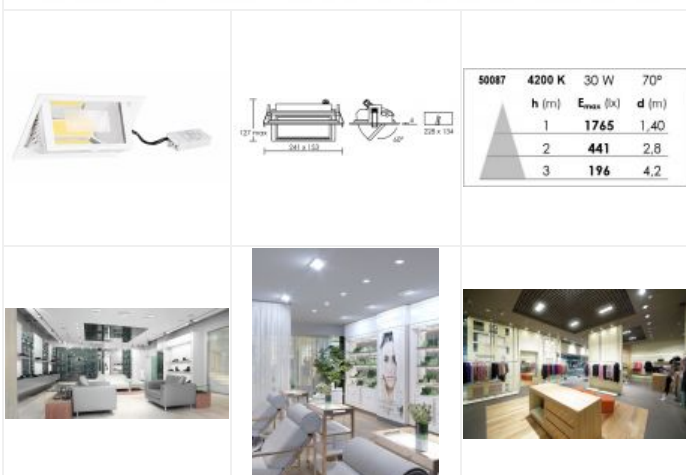

Caractéristiques techniques

Utilisation	intérieure
IP	IP20
IK	IK02
Classe	Classe 2 - double isolation
Résistance au feu	850°C
Mode de montage	Encastré - ne nécessite pas de boîte d'encastrement
Matières / Coloris n°1	corps aluminium blanc
Matières / Coloris n°2	réflecteur aluminium
Orientation du produit	basculant - 60 °
Nombre et type de source	LED - 1 circuit / module intégré (non démontable)
Douille / Culot	Sans
Puissance nominale / absorbée	1 x 30 W / 30 W
Tension / Fréquence / Intensité	220-240 V ; 50/60 Hz ; 145 mA

Facteur de puissance	0,90
Température de couleur	4000 K
IRC / Ra	90 - 94 (SDCM < 6)
Faisceau	70 °
Flux lumineux total	2700 lm
Efficacité lumineuse	90 lm/W
Température d'utilisation	-20 °C / +40 °C
Variation	NON
Durée de vie moyenne	30000 h - L70/B50 à Ta 25°C
Nbre de on/off	15000
Poids net	1270 gr
Compatible minuterie	OUI
Compatible détection	OUI
Recommandations d'installation	Alimentation séparée, Classe 2, IP20.
Autres commentaires	Verre de protection sablé.

METROPOLIS 30 4000K blanc