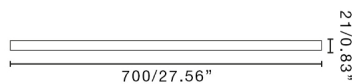

Caractéristiques générales

Matériel

Corps/Structure Acier

Finitions

Corps/Structure Nickel
Satiné

Diamètre de la tige de selle 21

Équipement électrique

Informations complémentaires