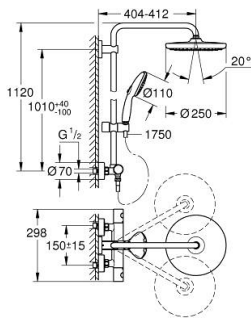

Fiche technique 26671001 Grohe

**Barre de douche Tempesta 250
Grohe - Avec mitigeur
thermostatique - Chrome**
Réf 26671001

486.91€^{TTC*}

Voir le produit :

<https://www.domomat.com/496924-barre-de-douche-tempesta-250-grohe-avec-mitigeur-thermostatique-chrome-grohe-26671001.html>

26 671 001 TEMPESTA SYSTEM 250 COLONNE DE DOUCHE AVEC MITIGEUR THERMOSTATIQUE

DESCRIPTION DU PRODUIT (1/2)

- Colour: Chromé
- Composé de :
- Bras de douche de 390 mm orientable horizontalement
- Fixation supérieure réglable en hauteur pour ajustement sur des trous existants
- Mitigeur thermostatique incluant fonction inverseur 2 sorties
- Permet le changement entre:
- Douche de tête Tempesta 250 (26 666)
- Type de jet:
- Jet pluie
- Partie supérieure de la douche de tête blanche
- Avec rotule
- Angle de rotation $\pm 10^\circ$
- Douchette Tempesta 110 (26 161)
- 2 jets :
- Jet pluie, jet stimulant
- Curseur ajustable en hauteur
- Flexible Rotaflex TwistStop 1750 mm 1/2" x 1/2" (28 410)
- débit max (à 3 bars) : 7.3 l/min
- GROHE Économie d'eau Consommation d'eau réduite, jet parfait
- GROHE TurboStat Régulation de la température quasi-instantanée et sécurité anti-brûlures en cas de coupure d'eau froide
- GROHE Butée de sécurité butée de sécurité anti-brûlure
- GROHE SafeStop Plus limiteur de température intégré à 50°C max
- GROHE Sélection facile - Tourner simplement le bouton pour profiter du jet souhaité
- GROHE DreamSpray débit d'eau uniforme pour tous les types de jets
- ShockProof anneau en silicone protecteur en cas de chute
- GROHE Finition Longue Durée
- GROHE MetalGrip poignées ergonomiques en métal
- Procédé anti-calcaire SpeedClean
- Conduits d'eau internes, longévité maximale
- Système anti-torsion

11: Curseur (Référence 48609000)

12: Filtre (Référence 0700200M)

13: Filtre (Référence 48007000)

14: Joint fibre 15x21 (Référence 0138900M)

15: Embout de barre (Référence 48279000)

16: Câle d'épaisseur (Référence 27180000)*