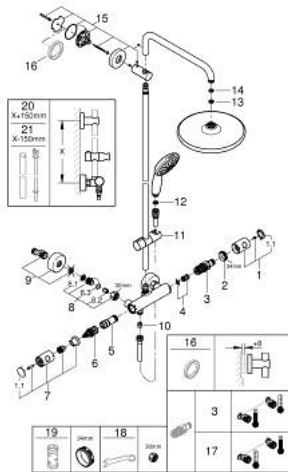

26 671 001 TEMPESTA SYSTEM 250 COLONNE DE DOUCHE AVEC MITIGEUR THERMOSTATIQUE

PIÈCES DÉTACHÉES, novembre 2021 – now

1: Poignée contrôle de température Grohtherm 1000 Performance (Référence 47985000)

1.1: Plaque de recouvrement poignée (Référence 6458500M)

2: Bague de fixation (Référence 47743000)

3: Cartouche thermostatique compacte 1/2" (Référence 47885000)

4: Amortisseur acoustique (Référence 47398000)

5: conduite d'eau (Référence 47751000)

6: Aquadimmer (Référence 12433000)

7: Poignée métal 1/2" (Référence 47984000)

7.1: Plaque de recouvrement poignée (Référence 6458500M)

8: Clapet anti-retours (Référence 47189000)

8.1: Filtre à impuretés (Référence 0726400M)

8.2: Clapet anti-retours (Référence 08565000)

8.3: Joint torique 17 x 2 (Référence 0305500M)

9: Raccord S mural (Référence 12662000)

10: Clapet anti-retours (Référence 08565000)

11: Curseur (Référence 48609000)

12: Filtre (Référence 0700200M)

13: Filtre (Référence 48007000)

14: Joint fibre 15x21 (Référence 0138900M)

15: Embout de barre (Référence 48279000)

16: Câle d'épaisseur (Référence 27180000)*

17: Cartouche GROHE TurboStat 1/2" (Référence 47175000)*

18: Clé spéciale (Référence 19377000)*

19: Clé (Référence 19332000)*

20: Colonne de douche (Référence 48514000)*

21: Colonne de douche (Référence 48515000)*

*Accessoires spéciaux