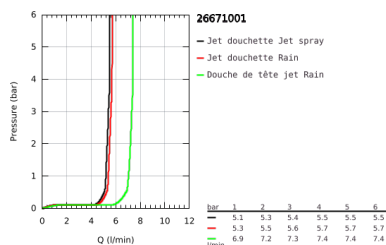

Fiche technique 26671001 Grohe

**Barre de douche Tempesta 250
Grohe - Avec mitigeur
thermostatique - Chrome**
Réf 26671001

486.91€^{TTC*}

Voir le produit :

<https://www.domomat.com/496924-barre-de-douche-tempesta-250-grohe-avec-mitigeur-thermostatique-chrome-grohe-26671001.html>

26 671 001 TEMPESTA SYSTEM 250 COLONNE DE DOUCHE AVEC MITIGEUR THERMOSTATIQUE

DESCRIPTION DU PRODUIT (1/2)

- Colour: Chromé
- Composé de :
- Bras de douche de 390 mm orientable horizontalement
- Fixation supérieure réglable en hauteur pour ajustement sur des trous existants
- Mitigeur thermostatique incluant fonction inverseur 2 sorties
- Permet le changement entre:
- Douche de tête Tempesta 250 (26 666)
- Type de jet:
- Jet pluie
- Partie supérieure de la douche de tête blanche
- Avec rotule
- Angle de rotation $\pm 10^\circ$
- Douchette Tempesta 110 (26 161)
- 2 jets :
- Jet pluie, jet stimulant
- Curseur ajustable en hauteur
- Flexible Rotaflex TwistStop 1750 mm 1/2" x 1/2" (28 410)
- débit max (à 3 bars) : 7.3 l/min
- GROHE Économie d'eau Consommation d'eau réduite, jet parfait
- GROHE TurboStat Régulation de la température quasi-instantanée et sécurité anti-brûlures en cas de coupure d'eau froide
- GROHE Butée de sécurité butée de sécurité anti-brûlure
- GROHE SafeStop Plus limiteur de température intégré à 50°C max
- GROHE Sélection facile - Tourner simplement le bouton pour profiter du jet souhaité
- GROHE DreamSpray débit d'eau uniforme pour tous les types de jets
- ShockProof anneau en silicone protecteur en cas de chute
- GROHE Finition Longue Durée
- GROHE MetalGrip poignées ergonomiques en métal
- Procédé anti-calcaire SpeedClean
- Conduits d'eau internes, longévité maximale
- Système anti-torsion