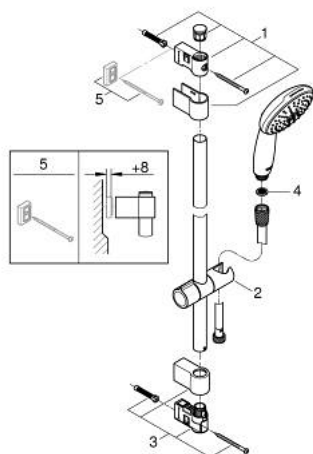

### DESCRIPTION DU PRODUIT

- Couleur: Chromé
- Composé de :
  - Douchette Tempesta 110 (26 161)
  - Barre de douche 600 mm (27 523)
  - Flexible Relaxaflex 1750 mm (28 154 001)
- GROHE Économie d'eau Consommation d'eau réduite, jet parfait
- GROHE Sélection facile - Tourner simplement le bouton pour profiter du jet souhaité
- GROHE DreamSpray débit d'eau uniforme pour tous les types de jets
- GROHE Finition Longue Durée
- GROHE FastFixation : fixation supérieure réglable en hauteur pour ajustement sur des trous existants
- Curseur coulissant et pivotant
- Procédé anti-calcaire SpeedClean
- Conduits d'eau internes, longévité maximale
- ShockProof anneau en silicone protecteur en cas de chute
- Débit maximum à 3 bars : 7,4 l/min
- Gamme GROHE Professional

### PIÈCES DÉTACHÉES, avril 2020 – now

1: Embout de barre (Référence 48607000)

2: Curseur (Référence 48609000)

3: Embout de barre (Référence 48608000)

4: Filtre (Référence 0700200M)

5: Câle d'épaisseur (Référence 48543001)\*