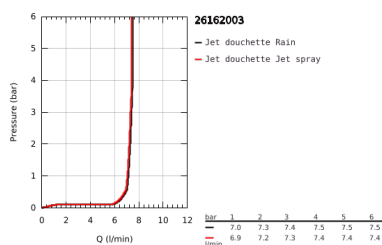

NORMS & APPROVALS NF - E02 C1 A3 U3