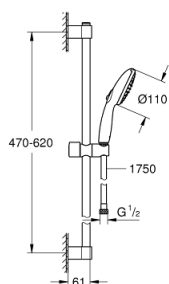

NORMS & APPROVALS NF - E02 C1 A3 U3