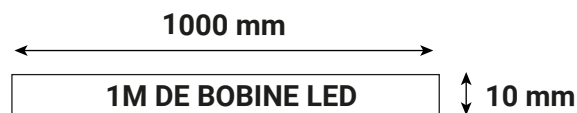

*Le produit Bobine LED 2835 Miidex - 1m - 8W/M - 3000K - IP65
est en vente chez Domomat !*

BOBINE LED 2835 - 1M - IP65 + ALIMENTATION 8 W/m / 3000 K - 660 lm/m

Ref. 150051

Type : Bobine LED 2835
Finition extérieure : Blanc
Flux sortant : 660 lm/m
Flux total : 780 lm/m
Puissance absorbée : 8 W/m
Dimmable : Non
Température couleur : 3000 K
Longueur : 1000 mm
Largeur : 10 mm
Épaisseur : 5 mm
Emballage : Boite
EAN : 3701124435781

Nouveauté : données en cours de validation

Dimensions

Sécable tous les 10 cm

Accessoires fournis

Câble d'alimentation

Compatible avec

100754 - CABLE ALIMENTATION + EMB FIN
BOBINE LED

100867 - CABLE JONCTION 30CM 2835