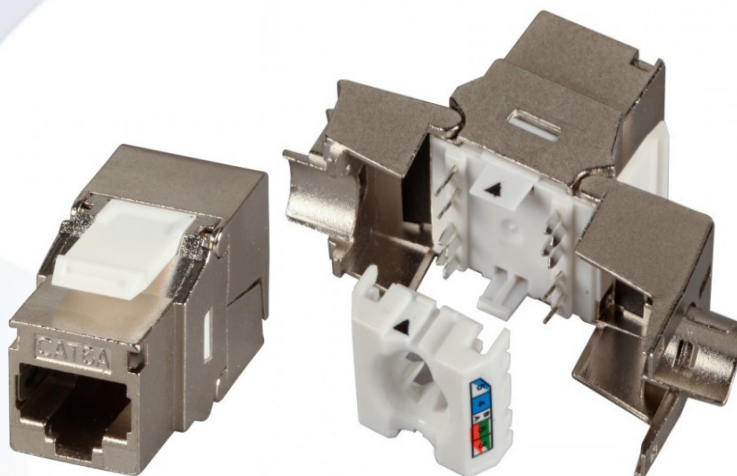

Fiche technique 1010789 UPTEC

Embase RJ45 Keystone UPTEC - CAT6A FTP - À sertissage rapide

Réf 1010789

5.15€^{TTC*}

Voir le produit :

<https://www.domomat.com/156931-embase-rj45-keystone-uptec-cat6a-ftp-a-sertissage-rapide-uptec-1010789.html>

*Le produit Embase RJ45 Keystone UPTEC - CAT6A FTP - À sertissage rapide
est en vente chez Domomat !*

* : Prix sur le site Domomat.com au 30/06/2024. Le prix est susceptible d'être modifié.

UPTEC
JUST TECHNOLOGY

Distributeur officiel

DÉSIGNATION

EMBASE RJ45 KEYSTONE CAT 6A FTP À SERTISSAGE RAPIDE

RÉFÉRENCE

1010789

CARACTÉRISTIQUES TECHNIQUES

- Catégorie : 6a
- Type de connecteur : RJ45
- Blindée : oui
- Connexion : IDC
- AWG 22 à AWG 26
- Adaptée pour câble rond
- Convient pour noyau solide
- Convient pour conducteur torsadé