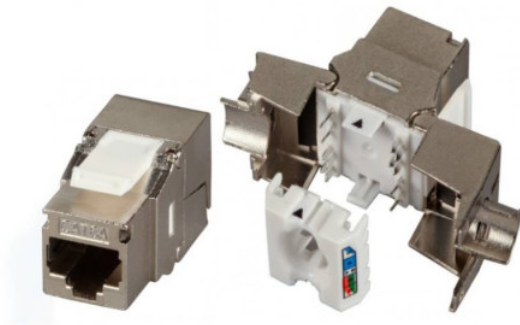

Fiche technique 1010789 UPTEC

Embase RJ45 Keystone UPTEC - CAT6A FTP - À sertissage rapide

Réf 1010789

5.15€^{TTC*}

Voir le produit :

<https://www.domomat.com/156931-embase-rj45-keystone-uptec-cat6a-ftp-a-sertissage-rapide-uptec-1010789.html>

*Le produit Embase RJ45 Keystone UPTEC - CAT6A FTP - À sertissage rapide
est en vente chez Domomat !*

* : Prix sur le site Domomat.com au 30/06/2024. Le prix est susceptible d'être modifié.

UPTEC
JUST TECHNOLOGY

Distributeur officiel

DÉSIGNATION

EMBASE RJ45 KEYSTONE CAT 6A FTP À SERTISSAGE RAPIDE

RÉFÉRENCE

1010789

CARACTÉRISTIQUES TECHNIQUES

- Catégorie : 6a
- Type de connecteur : RJ45
- Blindée : oui
- Connexion : IDC
- AWG 22 à AWG 26
- Adaptée pour câble rond
- Convient pour noyau solide
- Convient pour conducteur torsadé