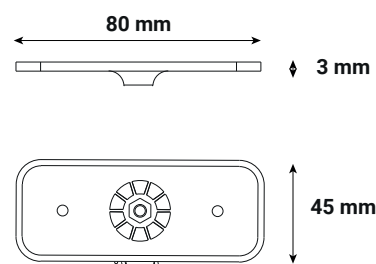

Finition extérieure : Blanc

Dimensions (L x l) : 80 x 3 mm

Emballage : Boite

EAN : 3701124487193

Paramètres

Matériaux utilisés : Fer + ABS

Nouveauté : données en cours de validation

Dimensions