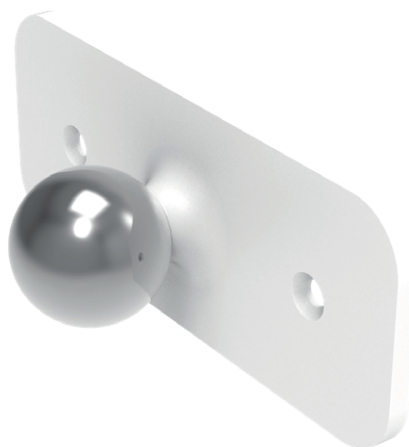

Fiche technique 100865 Miidex

**Accessoire d'installation murale
pour lampes SUN Miidex - Blanc**
Réf 100865

2.00€^{TTC*}

Voir le produit :

<https://www.domomat.com/158278-accessoire-d-installation-murale-pour-lampes-sun-miidex-blanc-vision-el-100865.html>

*Le produit Accessoire d'installation murale pour lampes SUN Miidex - Blanc
est en vente chez Domomat !*

SUN ACCESSOIRE POUR INSTALLATION MURALE - BLANC

IP20

Ref. 100865

Type : Accessoire pour installation murale

Finition extérieure : Blanc

Dimensions (L x l) : 80 x 3 mm

Emballage : Boite

EAN : 3701124487193

Paramètres

Matériaux utilisés : Fer + ABS

Nouveauté : données en cours de validation

Dimensions