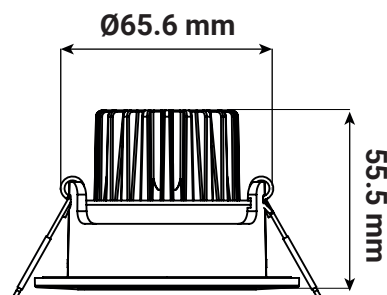

Température couleur : 2700K - 3000K - 4000K

Dimensions (Ø x H) : Ø82 x 55 mm

Diamètre de perçage : Ø68 mm

Longueur de câble : 60 cm

Emballage : Boite

EAN : 3701124436221

\*réglage usine

**Spot recouvrables :**

## Dimensions