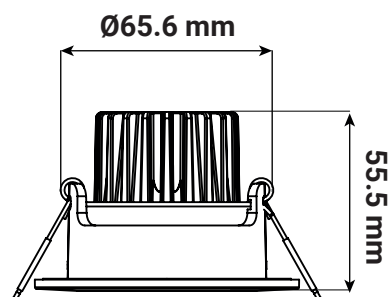

Inclinable : Oui (20°)

Flux sortant : 2700K - 840lm / 3000K - 880 lm / 4000K - 910 lm*

Puissance absorbée : 8W

Dimmable : Oui (Coupure de phase)

Température couleur : 2700K - 3000K - 4000K

Dimensions (Ø x H) : Ø82 x 55 mm

Diamètre de perçage : Ø68 mm

Longueur de câble : 60 cm

Emballage : Boite

EAN : 3701124436214

*réglage usine

Spot recouvrables :

- Isolant déroulé
- Isolant pulsé

Dimensions

Dimensions driver : 124 x 41 x 29 mm

Input : 220-240 V~ / 0.01 A - 50/60 Hz

Output : CC330 mA / 15-21 V DC max (TBTS)

PF : 0.9

ta : 25°C

tc : 75°C

Ce produit contient une source lumineuse de classe d'efficacité énergétique