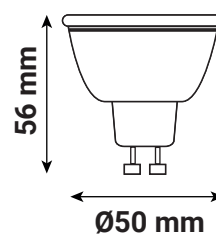

Dimensions

*nouveau classement énergétique conforme à la réglementation en vigueur depuis le 01/09/2021

*Les produits présentés dans les documents, offres commerciales, catalogues ou fiches techniques sont soumis à modification sans préavis.
Les caractéristiques ne deviennent contractuelles qu'après accord écrit de la direction de MIIDEX LIGHTING.*