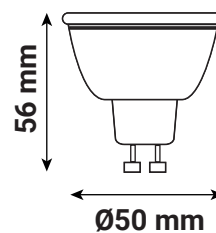

Dimensions

*nouveau classement énergétique conforme à la réglementation en vigueur depuis le 01/09/2021

*Les produits présentés dans les documents, offres commerciales, catalogues ou fiches techniques sont soumis à modification sans préavis.
Les caractéristiques ne deviennent contractuelles qu'après accord écrit de la direction de MIIDEX LIGHTING.*