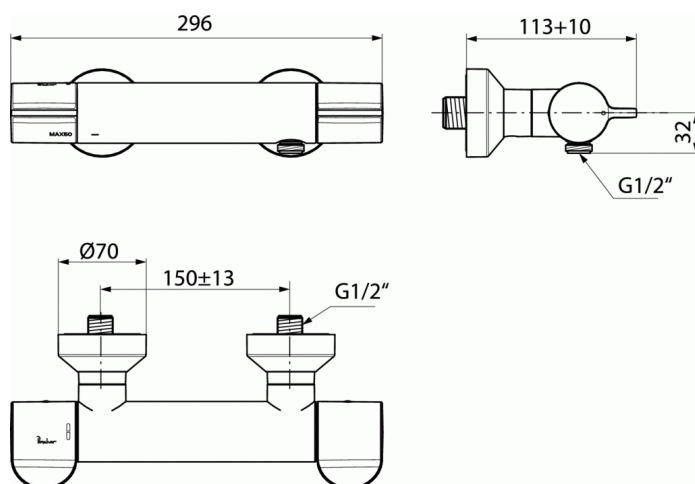

OKYRIS PRO SCT

Mitigeur thermostatique de douche SCT

Mitigeur thermostatique de douche SCT

Spécial choc thermique

Sécurité anti-brûlure : coupure de l'écoulement en cas de coupure de l'eau froide conformément à la norme NF1111. Température maximale pré-réglée en usine à 40°C (cf. Arrêté du 30/11/2005).

Choc thermique : Cartouche à cire déverrouillable avec outil dédié fourni pour effectuer une élévation de température jusqu'à 80°C sans démontage de la poignée.

Compatible choc thermique et chimique.

Corps monobloc en laiton chromé facilement nettoyable et croisillons ergonomiques.

Cool body : Corps froid. Pas de risque de brûlure au contact de la robinetterie.

Classement E0 Ch3 A2 U3-2pts

Numéro ACS: 20 ACC LY 107

Raccords standard.

Garantie 10 ans.

FINITIONS*

AA

* AA = Chrome (AA)

NORMES ET ENVIRONNEMENT