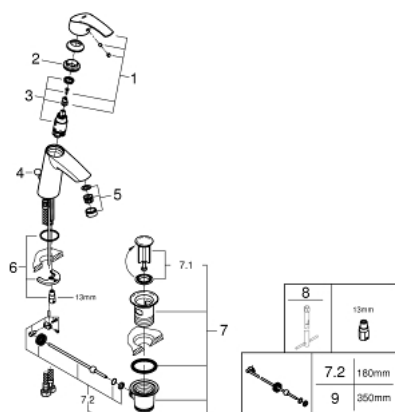

23 322 001 **EUROSMART MITIGEUR MONOCOMMANDE LAVABO**
TAILLE M

DESCRIPTION DU PRODUIT

- Monotrou sur plage
- Levier de commande métallique
- **GROHE SilkMove** Cartouche en céramique 28 mm
- avec limiteur de température
- **GROHE StarLight** Chrome éclatant et durable
- **GROHE EcoJoy** mousseur 5 l/min
- **GROHE FastFixation** installation rapide
- Tirette et garniture de vidage 1-1/4"
- Flexibles de raccordement souples, sertis d'usine

23 322 001 EUROSMART MITIGEUR MONOCOMMANDE LAVABO TAILLE M

PIÈCES DÉTACHÉES

- 1: Levier (N ° de commande 46859000)
 - 2: Bague de fixation (N ° de commande 46715000)
 - 3: Cartouche (N ° de commande 46580000)
 - 4: Tirette de vidage (N ° de commande 06329000)
 - 5: Mousseur (N ° de commande 48159000)
 - 6: Fixation M26x1,5 (N ° de commande 46249000)
 - 7: Garniture de vidage 1 1/4" (N ° de commande 28910000)
 - 7.1: Vidage (N ° de commande 07182000)
 - 7.2: Tige et rotule de vidage (N ° de commande 07052000)
 - 8: Clé à tube SW 46 mm de 400 mm (N ° de commande 19017000)*
 - 9: Tige et rotule de vidage (N ° de commande 07341000)*
- *Accessoires spéciaux