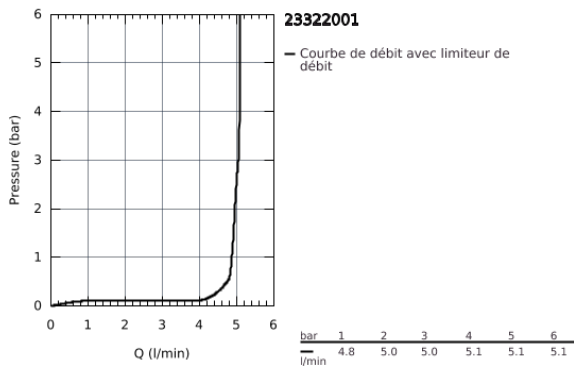

23 322 001 **EUROSMART MITIGEUR MONOCOMMANDE LAVABO**
TAILLE M

DESCRIPTION DU PRODUIT

- Monotrou sur plage
- Levier de commande métallique
- **GROHE SilkMove** Cartouche en céramique 28 mm
- avec limiteur de température
- **GROHE StarLight** Chrome éclatant et durable
- **GROHE EcoJoy** mousseur 5 l/min
- **GROHE FastFixation** installation rapide
- Tirette et garniture de vidage 1-1/4"
- Flexibles de raccordement souples, sertis d'usine

23 322 001 EUROSMART MITIGEUR MONOCOMMANDE LAVABO TAILLE M

PIÈCES DÉTACHÉES

- 1: Levier (N ° de commande 46859000)
 - 2: Bague de fixation (N ° de commande 46715000)
 - 3: Cartouche (N ° de commande 46580000)
 - 4: Tirette de vidage (N ° de commande 06329000)
 - 5: Mousseur (N ° de commande 48159000)
 - 6: Fixation M26x1,5 (N ° de commande 46249000)
 - 7: Garniture de vidage 1 1/4" (N ° de commande 28910000)
 - 7.1: Vidage (N ° de commande 07182000)
 - 7.2: Tige et rotule de vidage (N ° de commande 07052000)
 - 8: Clé à tube SW 46 mm de 400 mm (N ° de commande 19017000)*
 - 9: Tige et rotule de vidage (N ° de commande 07341000)*
- *Accessoires spéciaux