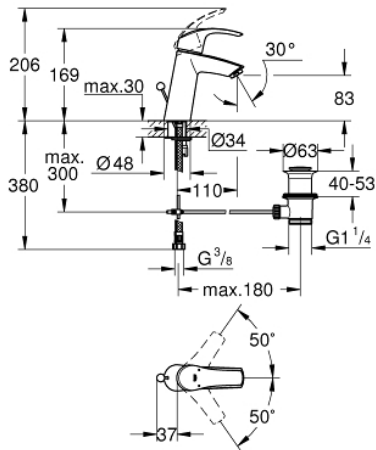

23 322 001 **EUROSMART MITIGEUR MONOCOMMANDE LAVABO**
TAILLE M

DESCRIPTION DU PRODUIT

- Monotrou sur plage
- Levier de commande métallique
- **GROHE SilkMove** Cartouche en céramique 28 mm
- avec limiteur de température
- **GROHE StarLight** Chrome éclatant et durable
- **GROHE EcoJoy** mousseur 5 l/min
- **GROHE FastFixation** installation rapide
- Tirette et garniture de vidage 1-1/4"
- Flexibles de raccordement souples, sertis d'usine

23 322 001 EUROSMART MITIGEUR MONOCOMMANDE LAVABO TAILLE M

PIÈCES DÉTACHÉES

- 1: Levier (N ° de commande 46859000)
 - 2: Bague de fixation (N ° de commande 46715000)
 - 3: Cartouche (N ° de commande 46580000)
 - 4: Tirette de vidage (N ° de commande 06329000)
 - 5: Mousseur (N ° de commande 48159000)
 - 6: Fixation M26x1,5 (N ° de commande 46249000)
 - 7: Garniture de vidage 1 1/4" (N ° de commande 28910000)
 - 7.1: Vidage (N ° de commande 07182000)
 - 7.2: Tige et rotule de vidage (N ° de commande 07052000)
 - 8: Clé à tube SW 46 mm de 400 mm (N ° de commande 19017000)*
 - 9: Tige et rotule de vidage (N ° de commande 07341000)*
- *Accessoires spéciaux