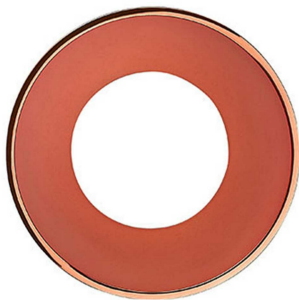

Fiche - LX01150003 - Luxolum

**Réflecteur cuivre pour spot encastré
15W Luxolum**
Réf LX01150003

4.37€^{TTC*}

Voir le produit :

<https://www.domomat.com/111872-reflecteur-cuivre-pour-spot-encastre-15w-luxolum-luxolum-lx01150003.html>

*Le produit Réflecteur cuivre pour spot encastré 15W Luxolum
est en vente chez Domomat !*

SKU : LX01150003

Réflecteur pour spot 15W cuivré

Alimentation et Accessoires > Alimentation et Accessoires

Accessoire asymétrique pour Birdy. Orientez le flux lumineux dans la direction souhaitée