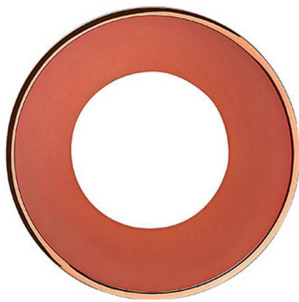

SKU : LX01080003

Réflecteur pour spot 8W cuivré

Alimentation et Accessoires > Alimentation et Accessoires

Réflecteur cuivré pour Birdy 8W

Domaines d'application

Données électriques

Puissance totale (W)	-
Tension nominale (V)	-
Distorsion harmonique	-
Facteur de puissance	-
Fréquence(s) réseau	-
Classe électrique	-
Dimmable	Non