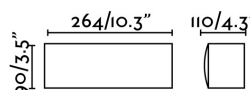

Caractéristiques

Ampoule:	1 x E27 20W
Ampoule incluse:	Non
Transformateur:	
Transformateur inclus:	Non
Tension:	100-240V
Fréquence de fonctionnement:	
IP:	44
Classe:	I
Matériel:	Fonte d'aluminium - diffuseur polycarbonate opale
Designer:	ALEX & MANEL LLUSCÀ
Ampoule recommandée:	17463
Description de l'ampoule recommandée:	AMPOULE STANDARD MAT LED E27 7W 2700K 800Lm
Longueur:	264 mm
Largeur:	110 mm
Hauteur:	90 mm
Poids Net:	0.87 kg
Volume:	0.00122 m3