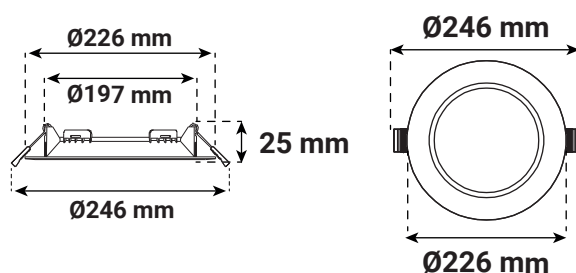

Dimensions

Compatible avec

100650 - CYNIUS DOWNLIGHT 21W CCT

3000K-4000K-6000K BBC IP65 5ANS

100651 - CYNIUS DOWNLIGHT 24W CCT

3000K-4000K-6000K BBC IP65 5ANS

100654 - CYNIUS DOWNLIGHT 21W CCT

3000K-4000K-6000K DIM DALI/PUSH BBC IP65
5ANS

100655 - CYNIUS DOWNLIGHT 24W CCT

3000K-4000K-6000K DIM DALI/PUSH BBC IP65
5ANS