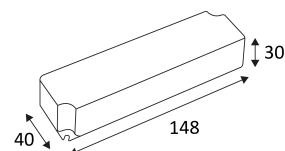

# CD105

- Convertisseur courant constant.
- Tension d'alimentation : 100-240 Vac
- Puissance minimale en W : 9W

CODE	Watt Max	PRI	SEC	INPUTS	OUTPUTS	Case T° Max.	Amb. T° Max.	L (mm)	I (mm)	H (mm)
CD105	9-35W	AC 230V	DC 700mA	1	1	65°	40°	148	40	30