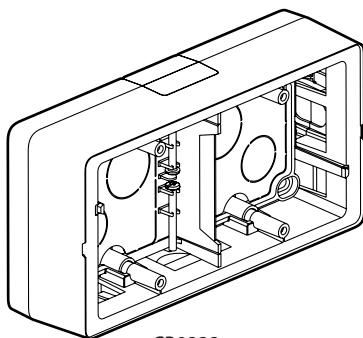

Cadre saillie noir - CN0231

**Cadre saillie Céliane Legrand - 1
poste - Noir**
Réf CN0231

15.30€^{TTC*}

Voir le produit :

<https://www.domomat.com/157127-cadre-saillie-celiane-legrand-1-poste-noir-legrand-cn0231.html>

*Le produit Cadre saillie Céliane Legrand - 1 poste - Noir
est en vente chez Domomat !*

Cadres pour installation en saillie

CB0231

CB0232

CB0233

1. USAGE

Utilisables indifféremment en horizontal ou en vertical.
 2 hauteurs réglables (27 ou 40 mm).
 Cadres compatibles uniquement avec les plaques Déco, Métal, Vintage.
 Reçoivent les mécanismes composables.
 Livrés avec vis.

2. GAMME

Description	Blanc	Noir
Cadre saillie 1 poste Equipé d'une entrée amovible pour installation sur mouleure 20 x 12,5 mm	CB0231	CN0231
Cadre saillie 2 postes Equipé d'une entrée amovible pour installation sur mouleure 32 x 12,5 mm	CB0232	CN0232
Cadre saillie 3 postes Equipé d'une entrée amovible pour installation sur mouleure 32 x 12,5 mm	CB0233	CN0233

3. DIMENSIONS (mm)

Cadre	A	B	C	C'	D
1 poste	85	93	41,5	-	25,5
2 postes	85	164	43,5	-	27,5
3 postes	85	235	-	39,5	37,5

4. CARACTÉRISTIQUES TECHNIQUES

■ 4.1 Caractéristiques mécaniques

Essais aux chocs : IK 04