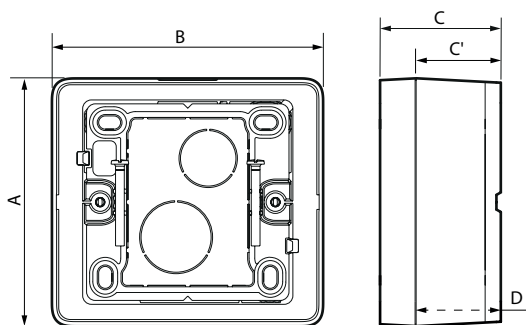

*Le produit Cadre saillie Céliane Legrand - 1 poste - Noir
est en vente chez Domomat !*

Cadres pour installation en saillie

CB0231

CB0232

CB0233

1. USAGE

Utilisables indifféremment en horizontal ou en vertical.
 2 hauteurs réglables (27 ou 40 mm).
 Cadres compatibles uniquement avec les plaques Déco, Métal, Vintage.
 Reçoivent les mécanismes composables.
 Livrés avec vis.

2. GAMME

Description	Blanc	Noir
Cadre saillie 1 poste Equipé d'une entrée amovible pour installation sur mouleure 20 x 12,5 mm	CB0231	CN0231
Cadre saillie 2 postes Equipé d'une entrée amovible pour installation sur mouleure 32 x 12,5 mm	CB0232	CN0232
Cadre saillie 3 postes Equipé d'une entrée amovible pour installation sur mouleure 32 x 12,5 mm	CB0233	CN0233

3. DIMENSIONS (mm)

Cadre	A	B	C	C'	D
1 poste	85	93	41,5	-	25,5
2 postes	85	164	43,5	-	27,5
3 postes	85	235	-	39,5	37,5

4. CARACTÉRISTIQUES TECHNIQUES

■ 4.1 Caractéristiques mécaniques

Essais aux chocs : IK 04