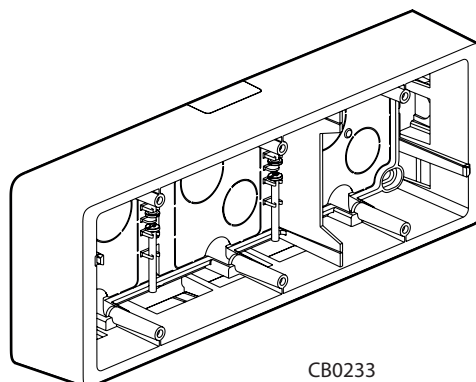

*Le produit Cadre saillie Céliane Legrand - 1 poste - Noir
est en vente chez Domomat !*

Cadres pour installation en saillie

CB0231

CB0232

CB0233

1. USAGE

Utilisables indifféremment en horizontal ou en vertical.
 2 hauteurs réglables (27 ou 40 mm).
 Cadres compatibles uniquement avec les plaques Déco, Métal, Vintage.
 Reçoivent les mécanismes composables.
 Livrés avec vis.

2. GAMME

Description	Blanc	Noir
Cadre saillie 1 poste Equipé d'une entrée amovible pour installation sur mouleure 20 x 12,5 mm	CB0231	CN0231
Cadre saillie 2 postes Equipé d'une entrée amovible pour installation sur mouleure 32 x 12,5 mm	CB0232	CN0232
Cadre saillie 3 postes Equipé d'une entrée amovible pour installation sur mouleure 32 x 12,5 mm	CB0233	CN0233

3. DIMENSIONS (mm)

Cadre	A	B	C	C'	D
1 poste	85	93	41,5	-	25,5
2 postes	85	164	43,5	-	27,5
3 postes	85	235	-	39,5	37,5

4. CARACTÉRISTIQUES TECHNIQUES

■ 4.1 Caractéristiques mécaniques

Essais aux chocs : IK 04