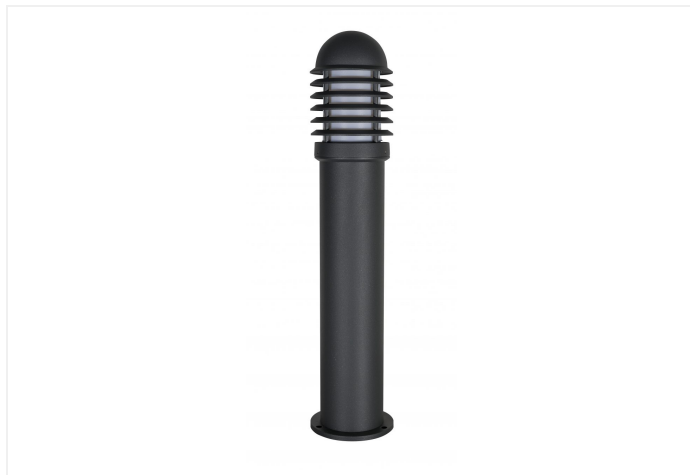

## Fiche technique 3135 Aric

**Borne extérieure Caleo 1 Aric - E27 -  
100W - 73cm - Graphite**

Réf 3135

**189.97€<sup>TTC\*</sup>**

Voir le produit :

<https://www.domomat.com/46185-borne-exterieure-caleo-1-aric-e27-100w-73cm-graphite-aric-3135.html>

*Le produit Borne extérieure Caleo 1 Aric - E27 - 100W - 73cm - Graphite  
est en vente chez Domomat !*

# Borne haute CALEO 1 E27 graphite

Borne extérieure IP44, hauteur 75cm, E27 100W max, lampe non fournie

Code : **3135**

## Caractéristiques techniques

<b>Utilisation</b>	extérieure	<b>Douille / Culot</b>	E27
<b>IP</b>	IP44	<b>Puissance nominale / absorbée</b>	1 x 100 W / 100 W
<b>IK</b>	IK07	<b>Tension / Fréquence / Intensité</b>	230 V ; 50/60 Hz
<b>Classe</b>	Classe 1 - isolation fonctionnelle avec borne de terre	<b>Driver / Alimentation</b>	Direct sur réseau sans alimentation
<b>Résistance au feu</b>	850°C	<b>Facteur de puissance</b>	dépend de la lampe utilisée
<b>Mode de montage</b>	Sol - surface	<b>Température d'utilisation</b>	-20 °C / +35 °C
<b>Matières / Coloris n°1</b>	corps aluminium graphite	<b>Variation</b>	dépend de la lampe utilisée
<b>Matières / Coloris n°2</b>	diffuseur / vasque polycarbonate (PC)	<b>Poids net</b>	2679 gr
<b>Orientation du produit</b>	fixe	<b>Applications spécifiques</b>	<ul style="list-style-type: none"> <li>■ Balisage</li> <li>■ Extérieur résidentiel</li> </ul>
<b>Nombre et type de source</b>	Plusieurs types de sources possibles - 1 lampe non fournie		