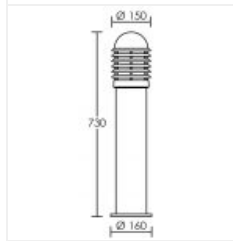

## Fiche technique 3135 Aric

**Borne extérieure Caleo 1 Aric - E27 -  
100W - 73cm - Graphite**

Réf 3135

**189.97€<sup>TTC\*</sup>**

Voir le produit :

<https://www.domomat.com/46185-borne-exterieure-caleo-1-aric-e27-100w-73cm-graphite-aric-3135.html>

*Le produit Borne extérieure Caleo 1 Aric - E27 - 100W - 73cm - Graphite  
est en vente chez Domomat !*

# Borne haute CALEO 1 E27 graphite

Borne extérieure IP44, hauteur 75cm, E27 100W max, lampe non fournie

Code : **3135**

## Caractéristiques techniques

<b>Utilisation</b>	extérieure	<b>Douille / Culot</b>	E27
<b>IP</b>	IP44	<b>Puissance nominale / absorbée</b>	1 x 100 W / 100 W
<b>IK</b>	IK07	<b>Tension / Fréquence / Intensité</b>	230 V ; 50/60 Hz
<b>Classe</b>	Classe 1 - isolation fonctionnelle avec borne de terre	<b>Driver / Alimentation</b>	Direct sur réseau sans alimentation
<b>Résistance au feu</b>	850°C	<b>Facteur de puissance</b>	dépend de la lampe utilisée
<b>Mode de montage</b>	Sol - surface	<b>Température d'utilisation</b>	-20 °C / +35 °C
<b>Matières / Coloris n°1</b>	corps aluminium graphite	<b>Variation</b>	dépend de la lampe utilisée
<b>Matières / Coloris n°2</b>	diffuseur / vasque polycarbonate (PC)	<b>Poids net</b>	2679 gr
<b>Orientation du produit</b>	fixe	<b>Applications spécifiques</b>	<ul style="list-style-type: none"> <li>■ Balisage</li> <li>■ Extérieur résidentiel</li> </ul>
<b>Nombre et type de source</b>	Plusieurs types de sources possibles - 1 lampe non fournie		