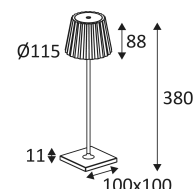

Ce produit contient 1 source(s) lumineuse(s) d'efficacité énergétique E.

CODE	COULEUR	MATIÈRE	DC	LED	T° (K)	LED Lumen	System Lumen
OU355WW30	BLANC MAT	ALUMINIUM	3,7V	2W	3000K	470 Lm	180 Lm
OU355WW24	ANTHRACITE	ALUMINIUM	3,7V	2W	3000K	470 Lm	180 Lm