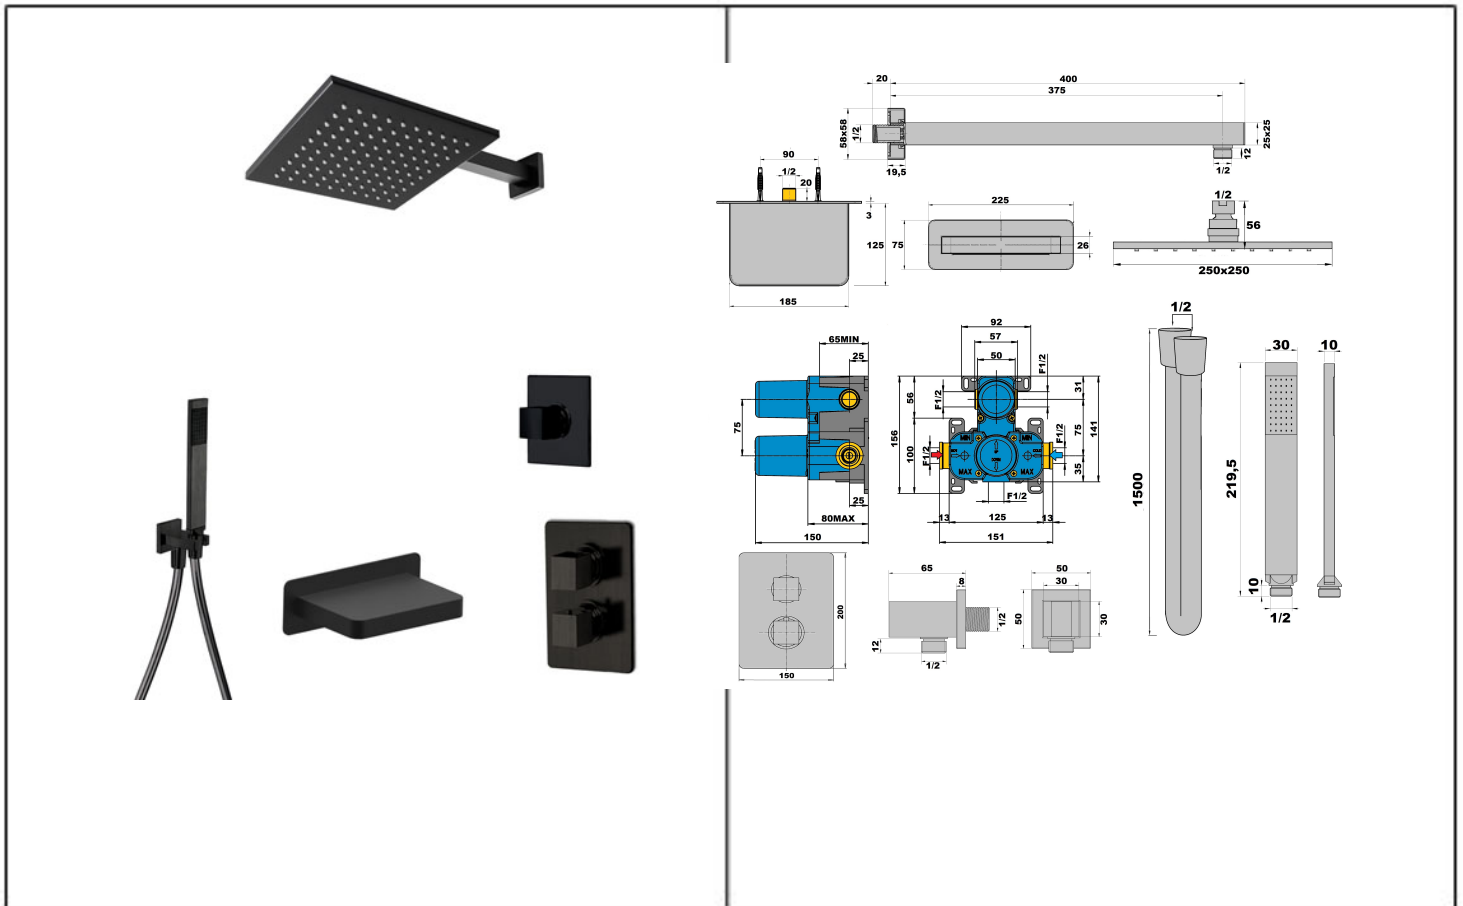

Fiche - 95PZ900TH - Paini

**Ensemble bain douche à encastrer
Dax Paini - PVD noir mat - Douche
de tête murale**

Réf 95PZ900TH

1,807.20€^{TTC*}

Voir le produit :

<https://www.domomat.com/69068-ensemble-bain-douche-a-encastrer-dax-paini-pvd-noir-mat-douche-de-tete-murale-paini-france-95pz900th.html>

FORMULE B/D ENCASTREE DAX SQUARE BRAS MURALE

Ref : **95PZ900TH** | 2052.00 € PPHT

Caractéristiques techniques :

Mitigeur thermostatique avec box d'encastrement incluse
100% métal.

Profondeur d'encastrement : 64 mini - 85 maxi

Débit sous 3 bars : 19 L/mn

Bec de remplissage 100% métal

Saillie : 125 mm

Largeur : 185 mm

Prise d'eau murale support fixe 100% métal

Douchette à main 1 jet 100% métal

Flexible Silverflex antitorsion 1,50 m

Bras murale de 400 mm + pomme Ø 250 mm

Robinet d'arrêt à raccorder obligatoirement sur la sortie basse de la box