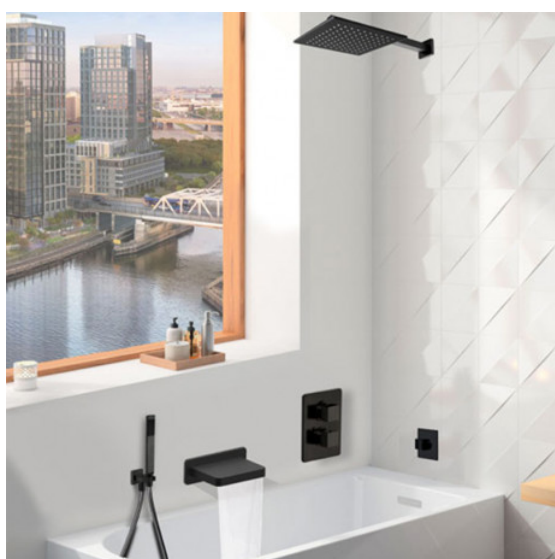

Fiche - 95PZ900TH - Paini

**Ensemble bain douche à encastrer
Dax Paini - PVD noir mat - Douche
de tête murale**

Réf 95PZ900TH

1,807.20€^{TTC*}

Voir le produit :

<https://www.domomat.com/69068-ensemble-bain-douche-a-encastrer-dax-paini-pvd-noir-mat-douche-de-tete-murale-paini-france-95pz900th.html>

Le produit Ensemble bain douche à encastrer Dax Paini - PVD noir mat - Douche de tête murale est en vente chez Domomat !

* : Prix sur le site Domomat.com au 30/06/2024. Le prix est susceptible d'être modifié.

FORMULE B/D ENCASTREE DAX SQUARE BRAS MURALE

Ref : **95PZ900TH** | 2052.00 € PPHT

Caractéristiques techniques :

Mitigeur thermostatique avec box d'encastrement incluse
100% métal.

Profondeur d'encastrement : 64 mini - 85 maxi

Débit sous 3 bars : 19 L/mn

Bec de remplissage 100% métal

Saillie : 125 mm

Largeur : 185 mm

Prise d'eau murale support fixe 100% métal

Douchette à main 1 jet 100% métal

Flexible Silverflex antitorsion 1,50 m