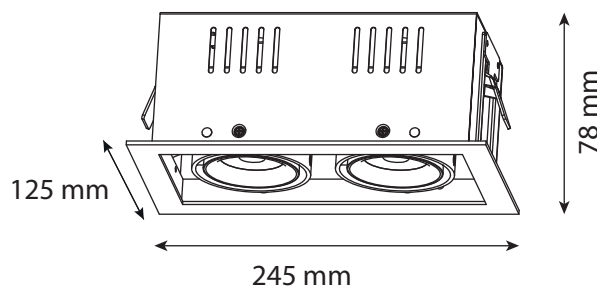

Angle d'éclairage : 24°

Facteur de puissance : 0,5

ON/OFF > 100 000

Matériaux utilisés : PC + Alu

Durée de vie théorique de la LED : 30,000 Heures

Indice de protection IP : IP20

Poids Net : 1,156 Kg

Ref. 763471

Produit : Spot LED Cardan Orientable 230V
+ Alimentation incluse

Lumens : 2 x 800

Puissance absorbée : 2 x 10W

Puissance restituée : ≈2 x 90W

Dimmable : Non

Température couleur : 3000K

EN 62 471 : Groupe 0

Dimensions (L x l x H) : 245 x 125 x 78 mm

Dimensions perçage (L x l) : 205 x 90 mm

Emballage : Boite

EAN : 3701124426109

Dimensions

Paramètres Driver ENEC

Dimension driver : 120 x 50 x 27 mm

Input : 220-240 VAC - 50/60 Hz - 0.13 A max

Output : 25-42 VDC - 500 mA