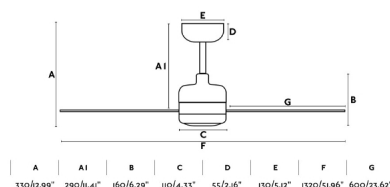

Caractéristiques générales

Fixation	Plafond
Genre	I
IP	20
Tension	220V-240V
Hertz	50/60Hz
Puissance	15W
W	5-8-11-14-21-35
RPM	106-126-147-165-186-212
Débit d'air (m³/min)	104.58
Type de moteur	DC
Nombre de lames	3
Type de contrôle inclus	Télécommande avec minuterie