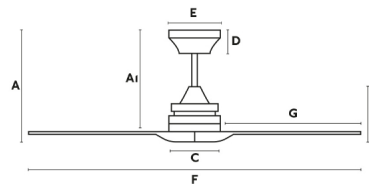

Fiche technique 33178DC Faro

Plafonnier ventilateur à pales Alo L
Faro - 28m² - 6 vitesses - Noir/Bois
Réf 33718DC

310.27€^{TTC*}

Voir le produit :

<https://www.domomat.com/156545-plafonnier-ventilateur-a-pales-alo-l-faro-28m-6-vitesses-noirbois-faro-33718dc.html>

Le produit Plafonnier ventilateur à pales Alo L Faro - 28m² - 6 vitesses - Noir/Bois est en vente chez Domomat !

ALO L est un ventilateur de plafond avec un moteur DC moderne, idéal pour les pièces de 17,6 m² à 28 m². Moteur en acier et pales en bois. Fonctionnement par télécommande, incluse. Ce ventilateur noir dispose de 6 vitesses réglables, d'une fonction d'inversion et convient aux plafonds inclinés.

A	A1	B	C
302/11.89"	267/10.51"		190/7.09"
D	E	F	G
60/2.4"	150/5.91"	ø1520/59.8"	685/26.97"
Downrod L	Downrod ø		
153/6.02"	26/1.02"		

Caractéristiques générales

Fixation	Plafond
Genre	I
IP	20
Tension	220V-240V
Hertz	50/60Hz
Puissance du ventilateur (W)	6.9-10.5-13.7-19.7-26.9-35.1
RPM	97-120-136-158-179-196
Débit d'air (m3/min)	220
Fonction inverse	Oui
Type de moteur	DC
Nombre de lames	3
Lames réversibles	Non
Toit en pente	Oui
Peut être installé sans tige de selle	Non
Type de contrôle inclus	Télécommande avec minuterie

Matériel

Corps/Structure	Acier
Matériau de la lame	Bois

Finitions

Finition de la lame	Érable
Diamètre de la tige de selle	26

Équipement électrique

Informations complémentaires

Modèle de tige de selle en option	Universel 26mm
-----------------------------------	----------------