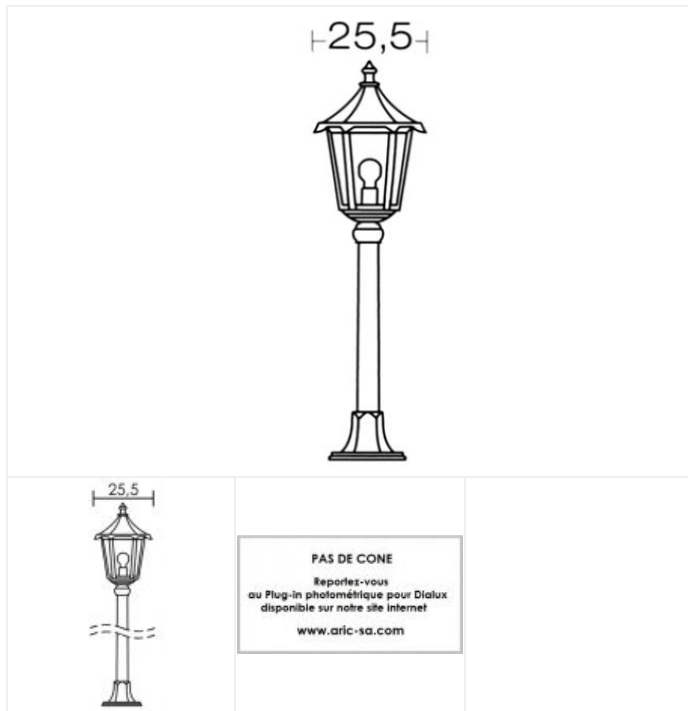

## Fiche technique 3060 Aric

**Lampadaire Monaco Aric - E27 - Noir  
- 1m55 - Sans ampoule**

Réf 3060

**268.25€<sup>TTC\*</sup>**

Voir le produit :

<https://www.domomat.com/46162-lampadaire-monaco-aric-e27-noir-1m55-sans-ampoule-aric-3060.html>

*Le produit Lampadaire Monaco Aric - E27 - Noir - 1m55 - Sans ampoule  
est en vente chez Domomat !*

# Lampadaire MONACO E27 noir

Lampadaire 1,55m avec lanterne sur mât pour extérieur IP43 E27 100W max, lampe non fournie  
Code : **3060**