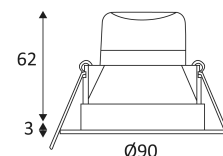

LIVY R-230

- Downlight encastré rond fixe.
- Fixation par ressorts.
- Peut être recouvert par un isolant déroulé.
- Double bornier automatique.
- Ne nécessite pas de convertisseur.
- Non dimmable.

Ce produit contient 1 source(s) lumineuse(s) d'efficacité énergétique E.