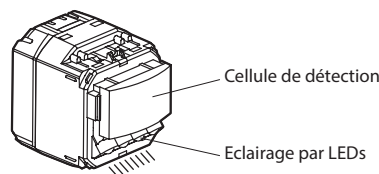

### 6. DESCRIPTION

Champ de détection : 180°

Portée : 6 m

Principe de fonctionnement :

SI une personne passe et si la luminosité < 2,5 lux, le mécanisme éclaire l'obstacle.