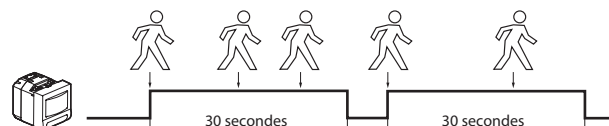

### 6. DESCRIPTION

Champ de détection : 180°

Portée : 6 m

Principe de fonctionnement :

SI une personne passe et si la luminosité < 2,5 lux, le mécanisme éclaire l'obstacle.