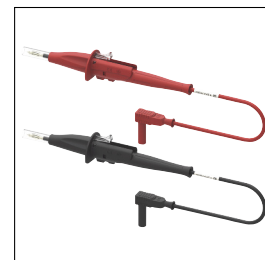

SA 158

Kit de 2 cordons pointe de touche IP2X (4mm), coudé, fourreau verrouillable, longueur 1m, 1 rouge, 1 noir

Courant admissible : 20A

Température : -20°C à 80 °C

Sécurité : CAT II - 1000V