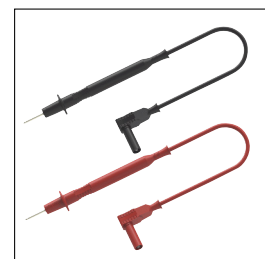

## SA101

Kit de 2 cordons pointe de touche (4mm) de sécurité, coudé, longueur 1 mètre (1 rouge, 1 noir).

Câble : PVC de 0,75mm<sup>2</sup>

Courant admissible : 12A

Température : -20°C à +80°C

Sécurité : CAT III - 1000V et CAT IV - 600V

## SA103

Kit de 2 cordons pointe de touche (2mm), longueur 1 mètre, coudé, 1 rouge, 1 noir

Câble : PVC de 0,75 mm<sup>2</sup>

Courant admissible : 12A

Température : -20°C à 80 °C

Sécurité : CAT II - 1000V

## SA105

Kit de 2 cordons banane-banane (mâle) de sécurité, droit, longueur 1 mètre (1 rouge, 1 noir).

Câble : PVC de 0,75mm<sup>2</sup>

Courant admissible : 12A

Température : -20°C à +80°C

Sécurité : CAT IV - 1000V

## SA110

Kit de 2 pinces crocodiles de sécurité, 1 rouge et un noir, connection par douille de sécurité diamètre 4.

Courant admissible : 20A

Température : -20°C à +80°C

Sécurité : CAT III - 1000V et CAT IV - 600V