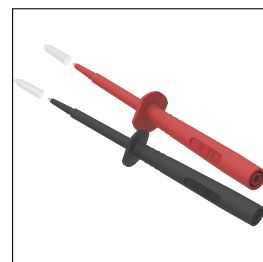

## SA110

Kit de 2 pinces crocodiles de sécurité, 1 rouge et un noir, connection par douille de sécurité diamètre 4.

Courant admissible : 20A

Température : -20°C à +80°C

Sécurité : CAT III - 1000V et CAT IV - 600V

## SA115

Kit de 2 pointes de touche de sécurité, 1 rouge et un noir, connection par douille de sécurité diamètre 4.

Courant admissible : 36A

Température : -20°C à +80°C

Sécurité : CAT III - 1000V et CAT IV - 600V

## SA120

2 grippe-test de sécurité, 1 rouge et un noir, connection par douille de sécurité diamètre 4.

Courant admissible : 6A

Température : -20°C à +80°C

Sécurité : CAT II - 1000V et CAT III - 600V

## SA155

Kit de 2 pointes de touche (2mm) de sécurité, 1 rouge, 1 noire, connection par douille de sécurité 4mm.

Courant admissible : 16A

Température : -20°C à +80°C

Sécurité : CAT IV - 1000V