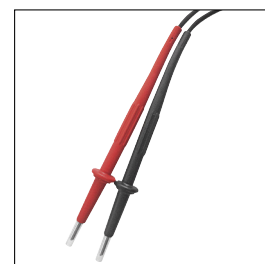

SA162

Kit de 2 cordons pointes de touche (2mm/4mm) pour SEFRAM70, longueur 1m, 1 rouge, 1 noir

Courant admissible : 2A

Température : -20°C à 80 °C

Sécurité : CAT II - 1000V