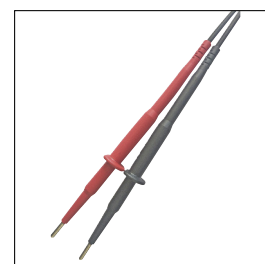

Spécifications susceptibles d'être modifiées sans préavis - FT SAXXX F01

Sefram

Partenaire Distributeur

32, rue Edouard Martel - BP55- 42009 - St Etienne - cedex 2
Tél. +33 (0) 4.77.59.01.01
Fax. +33 (0) 4.77.57.23.23
Web : www.sefram.com - e-mail : sales@sefram.com