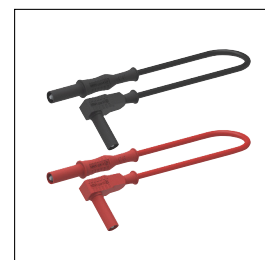

## SA105

Kit de 2 cordons banane-banane (mâle) de sécurité, droit, longueur 1 mètre (1 rouge, 1 noir).

Câble : PVC de 0,75mm<sup>2</sup>

Courant admissible : 12A

Température : -20°C à +80°C

Sécurité : CAT IV - 1000V

## SA106

Kit de 2 cordons banane-banane (mâle) de sécurité, droit/coudé longueur 1 mètre (1 rouge, 1 noir).

Câble : PVC de 0,75mm<sup>2</sup>

Courant admissible : 12A

Température : -20°C à +80°C

Sécurité : CAT III - 1000V et CAT IV - 600V

## SA110

Kit de 2 pinces crocodiles de sécurité, 1 rouge et un noir, connection par douille de sécurité diamètre 4.

Courant admissible : 20A

Température : -20°C à +80°C

Sécurité : CAT III - 1000V et CAT IV - 600V