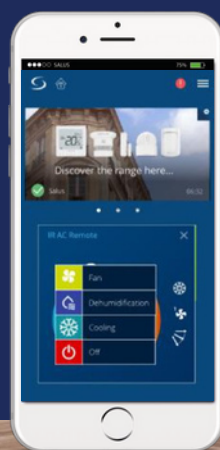

Le produit Commande SIR600 pour climatiseur connecté Salus est en vente chez Domomat !

* : Prix sur le site Domomat.com au 22/12/2024. Le prix est susceptible d'être modifié.

SALUS®

SIR600

COMMANDE DE CLIMATISEUR CONNECTÉE

TRANSFORMEZ VOTRE TÉLÉPHONE EN TÉLÉCOMMANDE DE CLIMATISATION !

Contrôlez vos climatiseurs splits depuis votre téléphone avec l'appli Salus Smart Home. Connectez et rendez intelligents vos appareils de climatisation

CARACTÉRISTIQUES PRINCIPALES :

- **Compatibilité étendue** : Fonctionne avec des centaines de marques d'unités split à télécommandes infrarouges.
- **Contrôle à distance** : Réglez la température à tout moment, où que vous soyez.
- **Synchronisation de statut** : Parfaite entre la télécommande IR originale et notre système Salus Smart Home
- **Compatibilité avec l'appli Salus** : Intégrez votre climatisation dans l'application. Protocole Zigbee