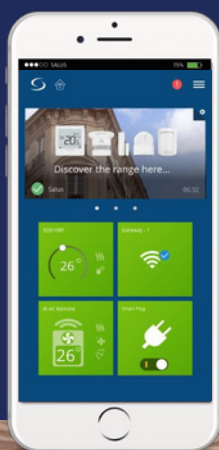

Le produit Commande SIR600 pour climatiseur connecté Salus est en vente chez Domomat !

* : Prix sur le site Domomat.com au 22/12/2024. Le prix est susceptible d'être modifié.

SALUS®

SIR600

COMMANDE DE CLIMATISEUR CONNECTÉE

TRANSFORMEZ VOTRE TÉLÉPHONE EN TÉLÉCOMMANDE DE CLIMATISATION !

Contrôlez vos climatiseurs splits depuis votre téléphone avec l'appli Salus Smart Home. Connectez et rendez intelligents vos appareils de climatisation

CARACTÉRISTIQUES PRINCIPALES :

- **Compatibilité étendue** : Fonctionne avec des centaines de marques d'unités split à télécommandes infrarouges.
- **Contrôle à distance** : Réglez la température à tout moment, où que vous soyez.
- **Synchronisation de statut** : Parfaite entre la télécommande IR originale et notre système Salus Smart Home
- **Compatibilité avec l'appli Salus** : Intégrez votre climatisation dans l'application. Protocole Zigbee