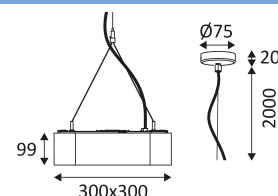

*Le produit Suspension CAPRI S 1 P Indigo - 20W - 3CCT - Dimmable Dali - Noir mat
est en vente chez Domomat !*

CAPRI S 1 P

- Suspension carrée.
 - Diffuseur PS à structure prismatique.
 - 2700K, 3000K ou 4000K au choix via un interrupteur dans le luminaire.
 - Livrée avec câbles de suspension en acier (réglables 2.00m max), base ronde et câble d'alimentation blancs ou noirs.
 - Convertisseur dimmable coupure de phase ou dimmable DALI-push intégré dans l'appareil.
- Ce produit contient 1 source(s) lumineuse(s) d'efficacité énergétique F.