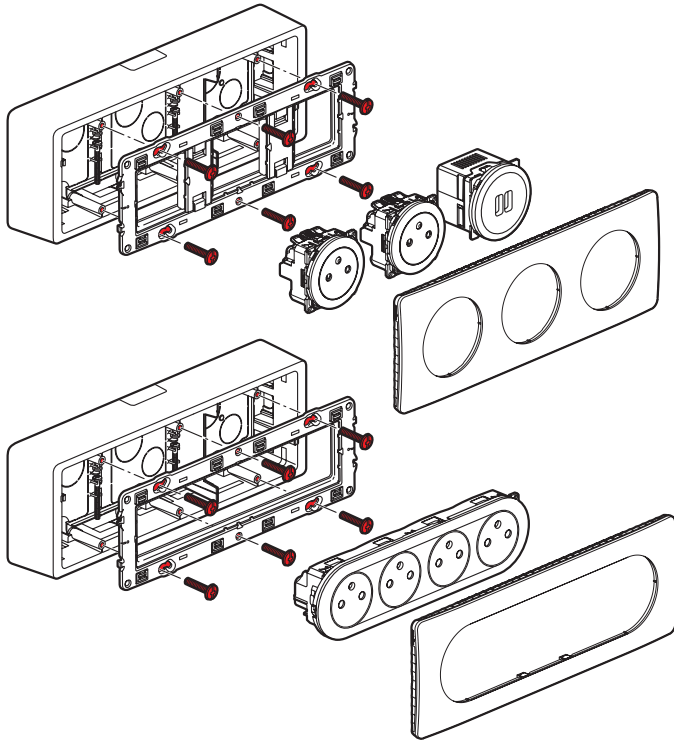

## Cadre Céliane - CB0233

**Cadre saillie Céliane Legrand - 3 postes - Blanc**  
Réf CB0233

**40.76€<sup>TTC\*</sup>**

Voir le produit :

<https://www.domomat.com/157126-cadre-saillie-celiane-legrand-3-postes-blanc-legrand-cb0233.html>

*Le produit Cadre saillie Céliane Legrand - 3 postes - Blanc est en vente chez Domomat !*

- Cadre saillie pour appareillage Céliane
- Surface mounting frame for Céliane wiring devices

CB0232 - CN0232

CB0233 - CN0233

- Capacité d'entrées
- Cable entry capacity

A	20/32 x 12,5/16	
B	20 x 12,5/16	
C	20/32 x 12,5	
D	20 x 12,5/16	
E	20 x 12,5	
F	20 x 12,5	
G	Ø 20	
H	Ø 25	
J	32 x 12,5	
K	50 x 48	
L	58 x 54	
M	58 x 50	

- Utilisation du cadre seul pour mécanisme de commande (hors fonction électronique exemple : variateur ...)
- Use of frame alone for control mechanism (except electronic functions, e.g.: dimmers)

- Utilisation du cadre + réhausse
- Use of frame with spacer

- 1 • Découpe du fond
- Rear cut-out

- Utilisation du cadre 3 postes toutes fonctions
- Use of 3-gang frame (all functions)

- Montage sur boîte d'encastement
- Fitting on flush-mounting box