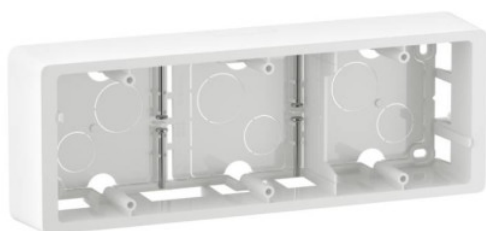

## Cadre Céliane - CB0233

**Cadre saillie Céliane Legrand - 3 postes - Blanc**  
Réf CB0233

**40.76€<sup>TTC\*</sup>**

Voir le produit :

<https://www.domomat.com/157126-cadre-saillie-celiane-legrand-3-postes-blanc-legrand-cb0233.html>

*Le produit Cadre saillie Céliane Legrand - 3 postes - Blanc est en vente chez Domomat !*

- Cadre saillie pour appareillage Céliane
- Surface mounting frame for Céliane wiring devices

CB0232 - CN0232

CB0233 - CN0233

- Capacité d'entrées
- Cable entry capacity

A	20/32 x 12,5/16	
B	20 x 12,5/16	
C	20/32 x 12,5	
D	20 x 12,5/16	
E	20 x 12,5	
F	20 x 12,5	
G	Ø 20	
H	Ø 25	
J	32 x 12,5	
K	50 x 48	
L	58 x 54	
M	58 x 50	

- Utilisation du cadre seul pour mécanisme de commande (hors fonction électronique exemple : variateur ...)
- Use of frame alone for control mechanism (except electronic functions, e.g.: dimmers)