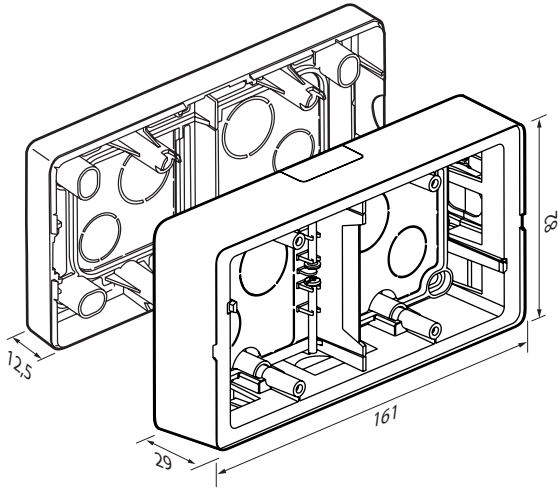

## Cadre Céliane - CB0233

**Cadre saillie Céliane Legrand - 3 postes - Blanc**  
Réf CB0233

**40.76€<sup>TTC\*</sup>**

Voir le produit :

<https://www.domomat.com/157126-cadre-saillie-celiane-legrand-3-postes-blanc-legrand-cb0233.html>

*Le produit Cadre saillie Céliane Legrand - 3 postes - Blanc est en vente chez Domomat !*

- Cadre saillie pour appareillage Céliane
- Surface mounting frame for Céliane wiring devices

CB0232 - CN0232

CB0233 - CN0233

- Capacité d'entrées
- Cable entry capacity

A	20/32 x 12,5/16	
B	20 x 12,5/16	
C	20/32 x 12,5	
D	20 x 12,5/16	
E	20 x 12,5	
F	20 x 12,5	
G	Ø 20	
H	Ø 25	
J	32 x 12,5	
K	50 x 48	
L	58 x 54	
M	58 x 50	

- Utilisation du cadre seul pour mécanisme de commande (hors fonction électronique exemple : variateur ...)
- Use of frame alone for control mechanism (except electronic functions, e.g.: dimmers)