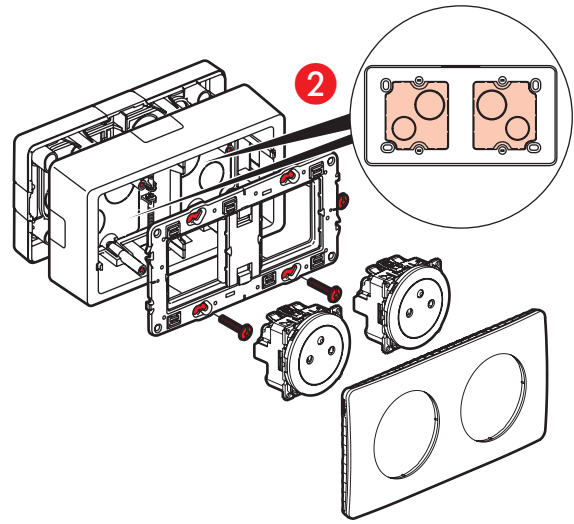

## Cadre Céliane - CB0233

**Cadre saillie Céliane Legrand - 3 postes - Blanc**  
Réf CB0233

**40.76€<sup>TTC\*</sup>**

Voir le produit :

<https://www.domomat.com/157126-cadre-saillie-celiane-legrand-3-postes-blanc-legrand-cb0233.html>

*Le produit Cadre saillie Céliane Legrand - 3 postes - Blanc est en vente chez Domomat !*

- Cadre saillie pour appareillage Céliane
- Surface mounting frame for Céliane wiring devices

CB0232 - CN0232

CB0233 - CN0233

- Capacité d'entrées
- Cable entry capacity

A	20/32 x 12,5/16	
B	20 x 12,5/16	
C	20/32 x 12,5	
D	20 x 12,5/16	
E	20 x 12,5	
F	20 x 12,5	
G	Ø 20	
H	Ø 25	
J	32 x 12,5	
K	50 x 48	
L	58 x 54	
M	58 x 50	

- Utilisation du cadre seul pour mécanisme de commande (hors fonction électronique exemple : variateur ...)
- Use of frame alone for control mechanism (except electronic functions, e.g.: dimmers)

- Utilisation du cadre + réhausse
- Use of frame with spacer

- 1 • Découpe du fond
- Rear cut-out

- Utilisation du cadre 3 postes toutes fonctions
- Use of 3-gang frame (all functions)

- Montage sur boîte d'encastement
- Fitting on flush-mounting box