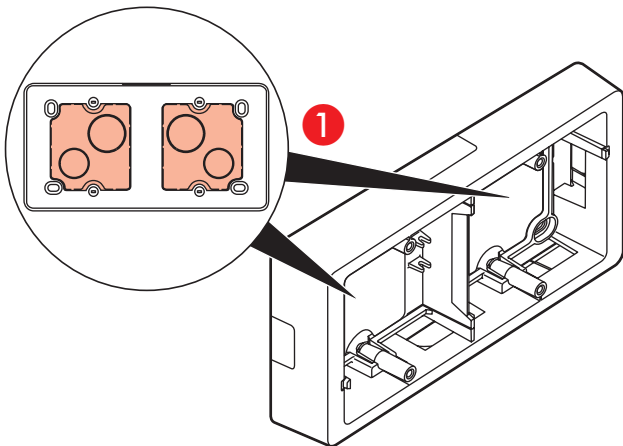

*Le produit Cadre saillie Céliane Legrand - 3 postes - Blanc est en vente chez Domomat !*

- Cadre saillie pour appareillage Céliane
- Surface mounting frame for Céliane wiring devices

CB0232 - CN0232

CB0233 - CN0233

- Capacité d'entrées
- Cable entry capacity

A	20/32 x 12,5/16	
B	20 x 12,5/16	
C	20/32 x 12,5	
D	20 x 12,5/16	
E	20 x 12,5	
F	20 x 12,5	
G	Ø 20	
H	Ø 25	
J	32 x 12,5	
K	50 x 48	
L	58 x 54	
M	58 x 50	

- Utilisation du cadre seul pour mécanisme de commande (hors fonction électronique exemple : variateur ...)
- Use of frame alone for control mechanism (except electronic functions, e.g.: dimmers)

- Utilisation du cadre + réhausse
- Use of frame with spacer

- 1 • Découpe du fond
- Rear cut-out

- Utilisation du cadre 3 postes toutes fonctions
- Use of 3-gang frame (all functions)

- Montage sur boîte d'encastement
- Fitting on flush-mounting box