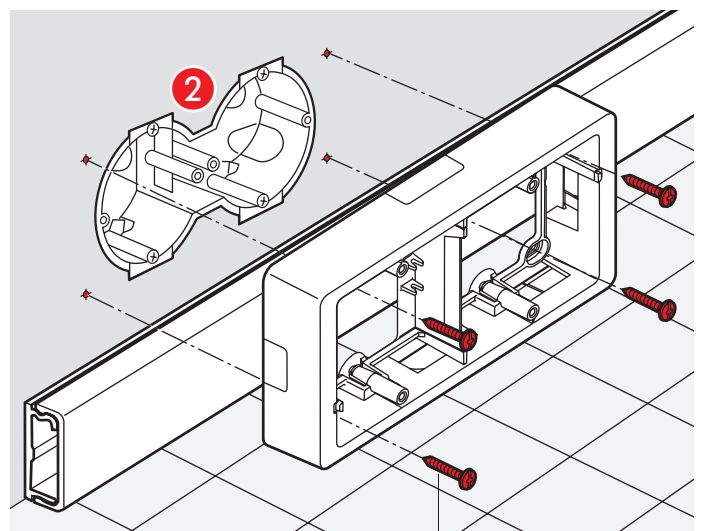

*Le produit Cadre saillie Céliane Legrand - 3 postes - Blanc est en vente chez Domomat !*

- Cadre saillie pour appareillage Céliane
- Surface mounting frame for Céliane wiring devices

CB0232 - CN0232

CB0233 - CN0233

- Capacité d'entrées
- Cable entry capacity

A	20/32 x 12,5/16	
B	20 x 12,5/16	
C	20/32 x 12,5	
D	20 x 12,5/16	
E	20 x 12,5	
F	20 x 12,5	
G	Ø 20	
H	Ø 25	
J	32 x 12,5	
K	50 x 48	
L	58 x 54	
M	58 x 50	

- Utilisation du cadre seul pour mécanisme de commande (hors fonction électronique exemple : variateur ...)
- Use of frame alone for control mechanism (except electronic functions, e.g.: dimmers)

- Utilisation du cadre + réhausse
- Use of frame with spacer

- 1 • Découpe du fond
- Rear cut-out

- Utilisation du cadre 3 postes toutes fonctions
- Use of 3-gang frame (all functions)

- Montage sur boîte d'encastement
- Fitting on flush-mounting box