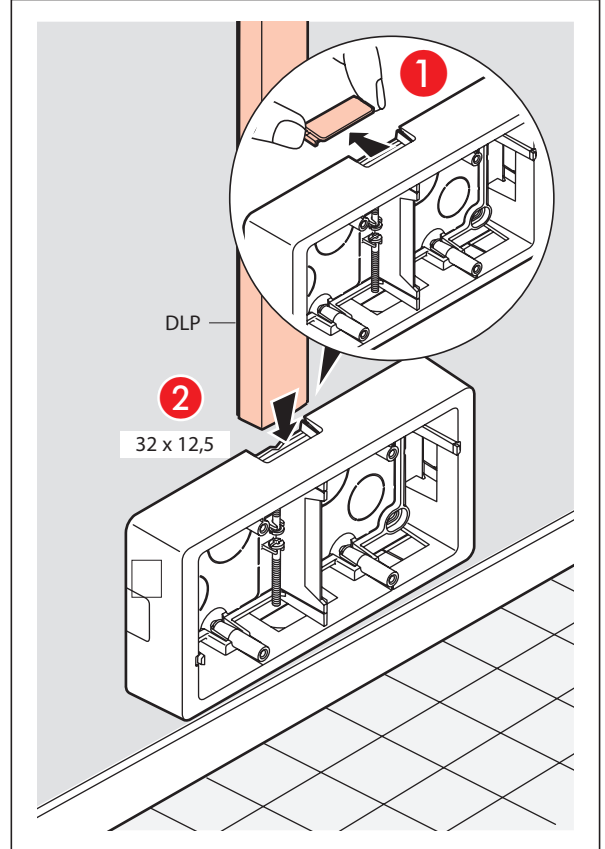

*Le produit Cadre saillie Céliane Legrand - 3 postes - Blanc est en vente chez Domomat !*

- Cadre saillie pour appareillage Céliane
- Surface mounting frame for Céliane wiring devices

CB0232 - CN0232

CB0233 - CN0233

- Capacité d'entrées
- Cable entry capacity

A	20/32 x 12,5/16	
B	20 x 12,5/16	
C	20/32 x 12,5	
D	20 x 12,5/16	
E	20 x 12,5	
F	20 x 12,5	
G	Ø 20	
H	Ø 25	
J	32 x 12,5	
K	50 x 48	
L	58 x 54	
M	58 x 50	

- Utilisation du cadre seul pour mécanisme de commande (hors fonction électronique exemple : variateur ...)
- Use of frame alone for control mechanism (except electronic functions, e.g.: dimmers)

- Utilisation du cadre + réhausse
- Use of frame with spacer

- 1 • Découpe du fond
- Rear cut-out

- Utilisation du cadre 3 postes toutes fonctions
- Use of 3-gang frame (all functions)

- Montage sur boîte d'encastement
- Fitting on flush-mounting box