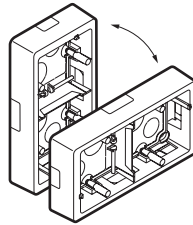

*Le produit Cadre saillie Céliane Legrand - 3 postes - Blanc est en vente chez Domomat !*

- Cadre saillie pour appareillage Céliane
- Surface mounting frame for Céliane wiring devices

CB0232 - CN0232

CB0233 - CN0233

- Capacité d'entrées
- Cable entry capacity

A	20/32 x 12,5/16	
B	20 x 12,5/16	
C	20/32 x 12,5	
D	20 x 12,5/16	
E	20 x 12,5	
F	20 x 12,5	
G	Ø 20	
H	Ø 25	
J	32 x 12,5	
K	50 x 48	
L	58 x 54	
M	58 x 50	

- Utilisation du cadre seul pour mécanisme de commande (hors fonction électronique exemple : variateur ...)
- Use of frame alone for control mechanism (except electronic functions, e.g.: dimmers)

- Utilisation du cadre + réhausse
- Use of frame with spacer

- 1 • Découpe du fond
- Rear cut-out

- Utilisation du cadre 3 postes toutes fonctions
- Use of 3-gang frame (all functions)

- Montage sur boîte d'encastement
- Fitting on flush-mounting box