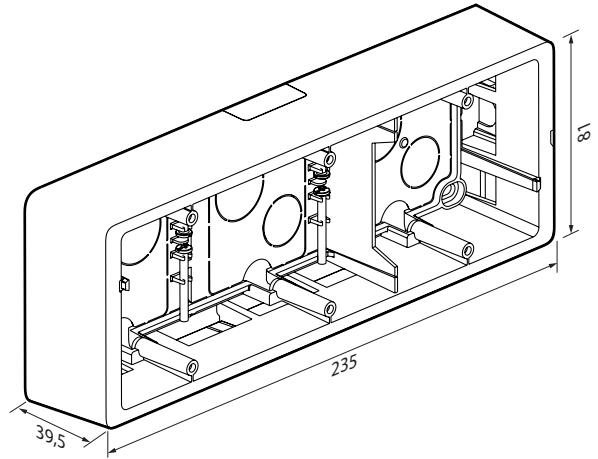

*Le produit Cadre saillie Céliane Legrand - 3 postes - Blanc est en vente chez Domomat !*

- Cadre saillie pour appareillage Céliane
- Surface mounting frame for Céliane wiring devices

CB0232 - CN0232

CB0233 - CN0233

- Capacité d'entrées
- Cable entry capacity

A	20/32 x 12,5/16	
B	20 x 12,5/16	
C	20/32 x 12,5	
D	20 x 12,5/16	
E	20 x 12,5	
F	20 x 12,5	
G	Ø 20	
H	Ø 25	
J	32 x 12,5	
K	50 x 48	
L	58 x 54	
M	58 x 50	

- Utilisation du cadre seul pour mécanisme de commande (hors fonction électronique exemple : variateur ...)
- Use of frame alone for control mechanism (except electronic functions, e.g.: dimmers)