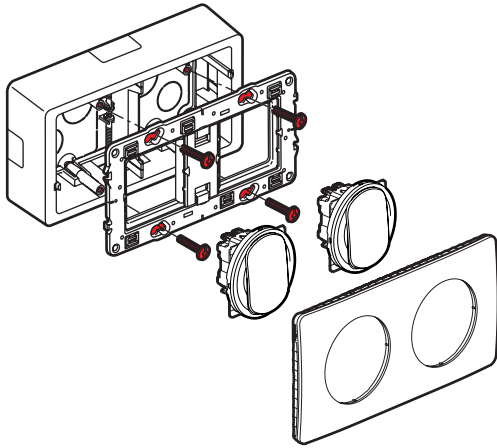

## Cadre Céliane - CB0233

**Cadre saillie Céliane Legrand - 3 postes - Blanc**  
Réf CB0233

**40.76€<sup>TTC\*</sup>**

Voir le produit :

<https://www.domomat.com/157126-cadre-saillie-celiane-legrand-3-postes-blanc-legrand-cb0233.html>

*Le produit Cadre saillie Céliane Legrand - 3 postes - Blanc est en vente chez Domomat !*

- Cadre saillie pour appareillage Céliane
- Surface mounting frame for Céliane wiring devices

CB0232 - CN0232

CB0233 - CN0233

- Capacité d'entrées
- Cable entry capacity

A	20/32 x 12,5/16	
B	20 x 12,5/16	
C	20/32 x 12,5	
D	20 x 12,5/16	
E	20 x 12,5	
F	20 x 12,5	
G	Ø 20	
H	Ø 25	
J	32 x 12,5	
K	50 x 48	
L	58 x 54	
M	58 x 50	

- Utilisation du cadre seul pour mécanisme de commande (hors fonction électronique exemple : variateur ...)
- Use of frame alone for control mechanism (except electronic functions, e.g.: dimmers)

- Utilisation du cadre + réhausse
- Use of frame with spacer

- 1 • Découpe du fond
- Rear cut-out

- Utilisation du cadre 3 postes toutes fonctions
- Use of 3-gang frame (all functions)

- Montage sur boîte d'encastement
- Fitting on flush-mounting box