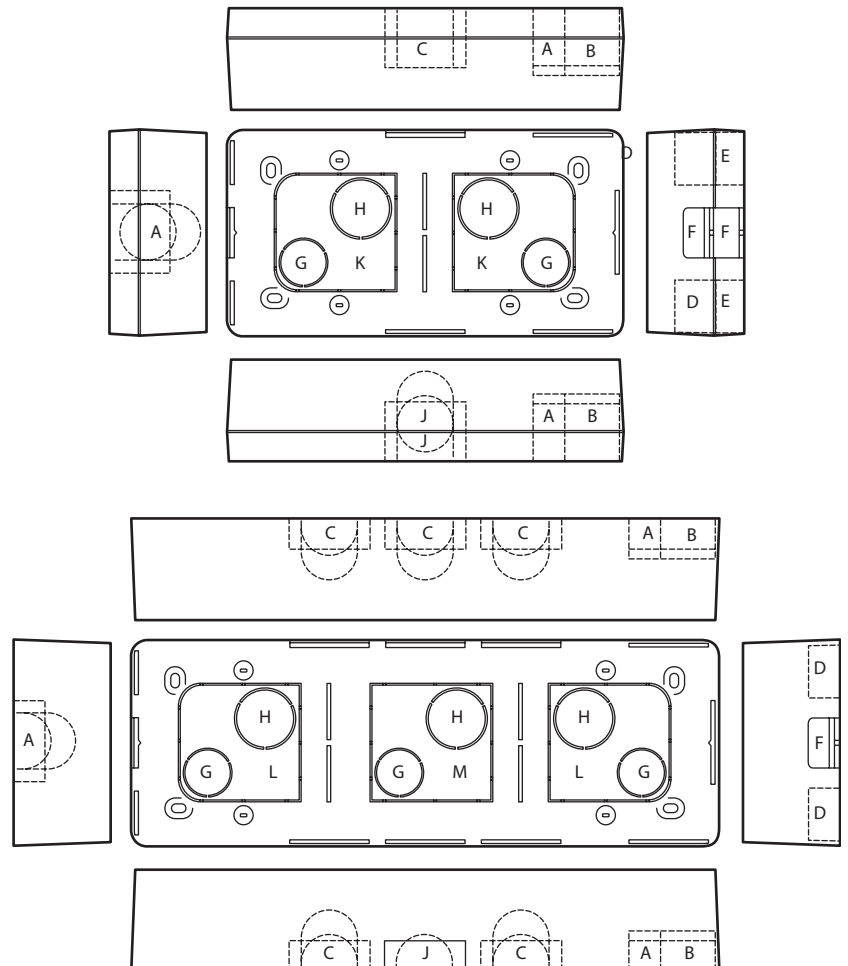

## Cadre Céliane - CB0233

**Cadre saillie Céliane Legrand - 3 postes - Blanc**  
Réf CB0233

**40.76€<sup>TTC\*</sup>**

Voir le produit :

<https://www.domomat.com/157126-cadre-saillie-celiane-legrand-3-postes-blanc-legrand-cb0233.html>

*Le produit Cadre saillie Céliane Legrand - 3 postes - Blanc est en vente chez Domomat !*

- Cadre saillie pour appareillage Céliane
- Surface mounting frame for Céliane wiring devices

CB0232 - CN0232

CB0233 - CN0233

- Capacité d'entrées
- Cable entry capacity

A	20/32 x 12,5/16	
B	20 x 12,5/16	
C	20/32 x 12,5	
D	20 x 12,5/16	
E	20 x 12,5	
F	20 x 12,5	
G	Ø 20	
H	Ø 25	
J	32 x 12,5	
K	50 x 48	
L	58 x 54	
M	58 x 50	

- Utilisation du cadre seul pour mécanisme de commande (hors fonction électronique exemple : variateur ...)
- Use of frame alone for control mechanism (except electronic functions, e.g.: dimmers)