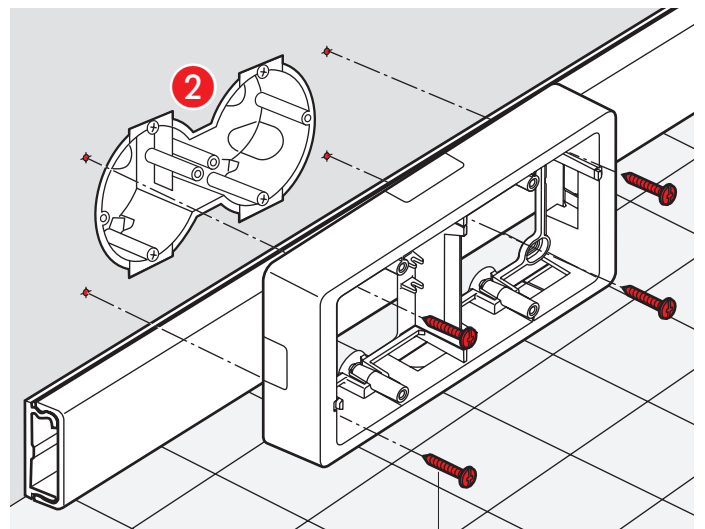

Le produit Cadre saillie Céliane Legrand - 2 postes - Blanc est en vente chez Domomat !

- Cadre saillie pour appareillage Céliane
- Surface mounting frame for Céliane wiring devices

CB0232 - CN0232

CB0233 - CN0233

- Capacité d'entrées
- Cable entry capacity

A	20/32 x 12,5/16	
B	20 x 12,5/16	
C	20/32 x 12,5	
D	20 x 12,5/16	
E	20 x 12,5	
F	20 x 12,5	
G	Ø 20	
H	Ø 25	
J	32 x 12,5	
K	50 x 48	
L	58 x 54	
M	58 x 50	

- Utilisation du cadre seul pour mécanisme de commande (hors fonction électronique exemple : variateur ...)
- Use of frame alone for control mechanism (except electronic functions, e.g.: dimmers)

- Utilisation du cadre + réhausse
- Use of frame with spacer

- 1 • Découpe du fond
- Rear cut-out

- Utilisation du cadre 3 postes toutes fonctions
- Use of 3-gang frame (all functions)

- Montage sur boîte d'encastrement
- Fitting on flush-mounting box