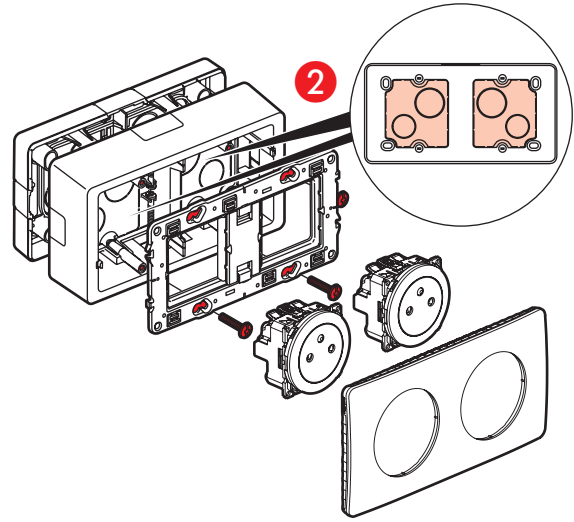

Cadre saillie - CB2032

Cadre saillie Céliane Legrand - 2 postes - Blanc

Réf CB0232

27.18€^{TTC*}

Voir le produit :

<https://www.domomat.com/157119-cadre-saillie-celiane-legrand-2-postes-blanc-legrand-cb0232.html>

Le produit Cadre saillie Céliane Legrand - 2 postes - Blanc est en vente chez Domomat !

- Cadre saillie pour appareillage Céliane
- Surface mounting frame for Céliane wiring devices

CB0232 - CN0232

CB0233 - CN0233

- Capacité d'entrées
- Cable entry capacity

A	20/32 x 12,5/16	
B	20 x 12,5/16	
C	20/32 x 12,5	
D	20 x 12,5/16	
E	20 x 12,5	
F	20 x 12,5	
G	Ø 20	
H	Ø 25	
J	32 x 12,5	
K	50 x 48	
L	58 x 54	
M	58 x 50	

- Utilisation du cadre seul pour mécanisme de commande (hors fonction électronique exemple : variateur ...)
- Use of frame alone for control mechanism (except electronic functions, e.g.: dimmers)

- Utilisation du cadre + réhausse
- Use of frame with spacer

- 1 • Découpe du fond
- Rear cut-out

- Utilisation du cadre 3 postes toutes fonctions
- Use of 3-gang frame (all functions)

- Montage sur boîte d'encastrement
- Fitting on flush-mounting box