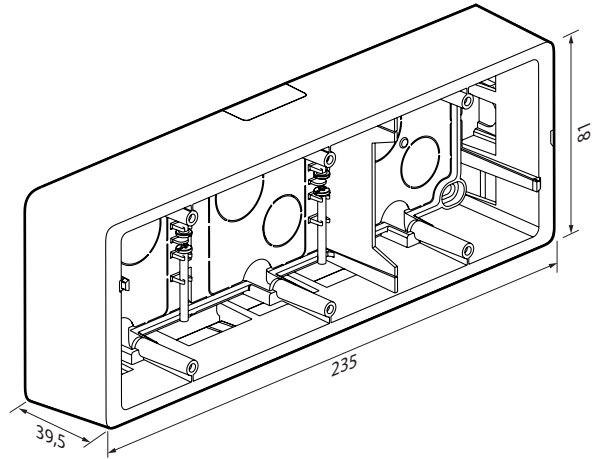

Le produit Cadre saillie Céliane Legrand - 2 postes - Blanc est en vente chez Domomat !

- Cadre saillie pour appareillage Céliane
- Surface mounting frame for Céliane wiring devices

CB0232 - CN0232

CB0233 - CN0233

- Capacité d'entrées
- Cable entry capacity

A	20/32 x 12,5/16	
B	20 x 12,5/16	
C	20/32 x 12,5	
D	20 x 12,5/16	
E	20 x 12,5	
F	20 x 12,5	
G	Ø 20	
H	Ø 25	
J	32 x 12,5	
K	50 x 48	
L	58 x 54	
M	58 x 50	

- Utilisation du cadre seul pour mécanisme de commande (hors fonction électronique exemple : variateur ...)
- Use of frame alone for control mechanism (except electronic functions, e.g.: dimmers)