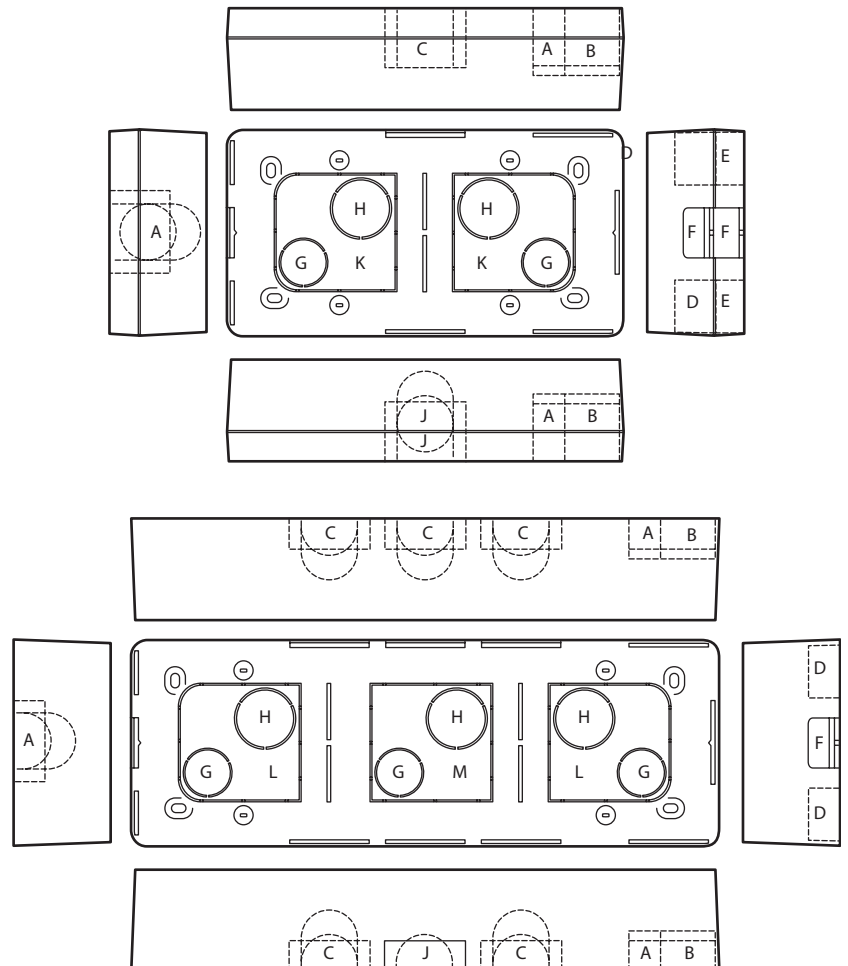

Cadre saillie - CB2032

Cadre saillie Céliane Legrand - 2 postes - Blanc

Réf CB0232

27.18€^{TTC*}

Voir le produit :

<https://www.domomat.com/157119-cadre-saillie-celiane-legrand-2-postes-blanc-legrand-cb0232.html>

Le produit Cadre saillie Céliane Legrand - 2 postes - Blanc est en vente chez Domomat !

- Cadre saillie pour appareillage Céliane
- Surface mounting frame for Céliane wiring devices

CB0232 - CN0232

CB0233 - CN0233

- Capacité d'entrées
- Cable entry capacity

A	20/32 x 12,5/16	
B	20 x 12,5/16	
C	20/32 x 12,5	
D	20 x 12,5/16	
E	20 x 12,5	
F	20 x 12,5	
G	Ø 20	
H	Ø 25	
J	32 x 12,5	
K	50 x 48	
L	58 x 54	
M	58 x 50	

- Utilisation du cadre seul pour mécanisme de commande (hors fonction électronique exemple : variateur ...)
- Use of frame alone for control mechanism (except electronic functions, e.g.: dimmers)