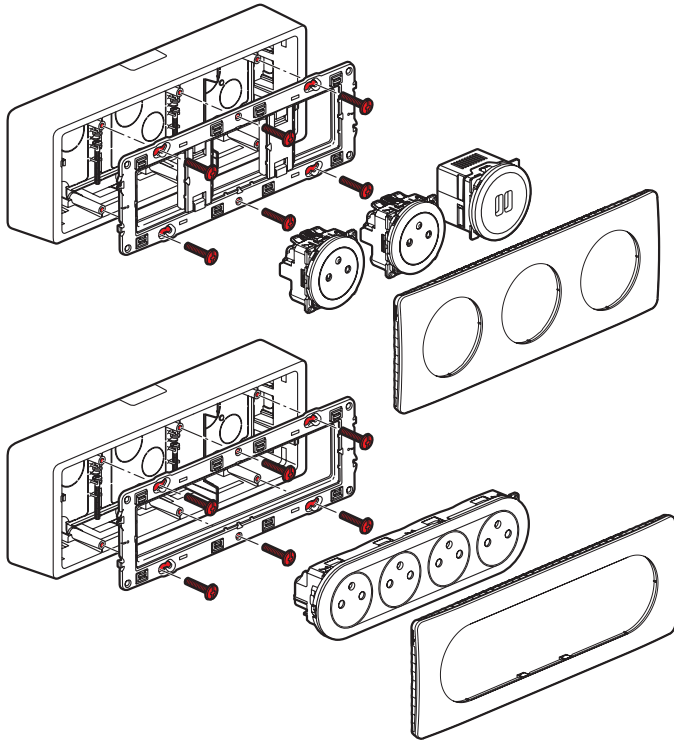

Cadre saillie - CB2032

Cadre saillie Céliane Legrand - 2 postes - Blanc

Réf CB0232

27.18€^{TTC*}

Voir le produit :

<https://www.domomat.com/157119-cadre-saillie-celiane-legrand-2-postes-blanc-legrand-cb0232.html>

Le produit Cadre saillie Céliane Legrand - 2 postes - Blanc est en vente chez Domomat !

- Cadre saillie pour appareillage Céliane
- Surface mounting frame for Céliane wiring devices

CB0232 - CN0232

CB0233 - CN0233

- Capacité d'entrées
- Cable entry capacity

A	20/32 x 12,5/16	
B	20 x 12,5/16	
C	20/32 x 12,5	
D	20 x 12,5/16	
E	20 x 12,5	
F	20 x 12,5	
G	Ø 20	
H	Ø 25	
J	32 x 12,5	
K	50 x 48	
L	58 x 54	
M	58 x 50	

- Utilisation du cadre seul pour mécanisme de commande (hors fonction électronique exemple : variateur ...)
- Use of frame alone for control mechanism (except electronic functions, e.g.: dimmers)

- Utilisation du cadre + réhausse
- Use of frame with spacer

- 1 • Découpe du fond
- Rear cut-out

- Utilisation du cadre 3 postes toutes fonctions
- Use of 3-gang frame (all functions)

- Montage sur boîte d'encastrement
- Fitting on flush-mounting box