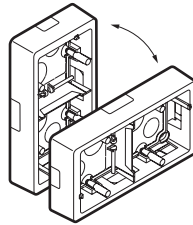

Le produit Cadre saillie Céliane Legrand - 2 postes - Blanc est en vente chez Domomat !

- Cadre saillie pour appareillage Céliane
- Surface mounting frame for Céliane wiring devices

CB0232 - CN0232

CB0233 - CN0233

- Capacité d'entrées
- Cable entry capacity

A	20/32 x 12,5/16	
B	20 x 12,5/16	
C	20/32 x 12,5	
D	20 x 12,5/16	
E	20 x 12,5	
F	20 x 12,5	
G	Ø 20	
H	Ø 25	
J	32 x 12,5	
K	50 x 48	
L	58 x 54	
M	58 x 50	

- Utilisation du cadre seul pour mécanisme de commande (hors fonction électronique exemple : variateur ...)
- Use of frame alone for control mechanism (except electronic functions, e.g.: dimmers)

- Utilisation du cadre + réhausse
- Use of frame with spacer

- 1 • Découpe du fond
- Rear cut-out

- Utilisation du cadre 3 postes toutes fonctions
- Use of 3-gang frame (all functions)

- Montage sur boîte d'encastrement
- Fitting on flush-mounting box