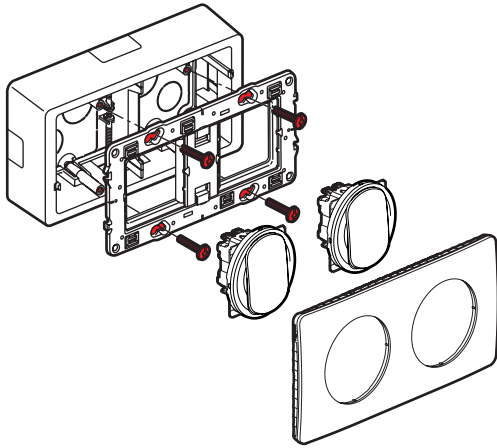

Cadre saillie - CB2032

Cadre saillie Céliane Legrand - 2 postes - Blanc

Réf CB0232

27.18€^{TTC*}

Voir le produit :

<https://www.domomat.com/157119-cadre-saillie-celiane-legrand-2-postes-blanc-legrand-cb0232.html>

Le produit Cadre saillie Céliane Legrand - 2 postes - Blanc est en vente chez Domomat !

- Cadre saillie pour appareillage Céliane
- Surface mounting frame for Céliane wiring devices

CB0232 - CN0232

CB0233 - CN0233

- Capacité d'entrées
- Cable entry capacity

A	20/32 x 12,5/16	
B	20 x 12,5/16	
C	20/32 x 12,5	
D	20 x 12,5/16	
E	20 x 12,5	
F	20 x 12,5	
G	Ø 20	
H	Ø 25	
J	32 x 12,5	
K	50 x 48	
L	58 x 54	
M	58 x 50	

- Utilisation du cadre seul pour mécanisme de commande (hors fonction électronique exemple : variateur ...)
- Use of frame alone for control mechanism (except electronic functions, e.g.: dimmers)

- Utilisation du cadre + réhausse
- Use of frame with spacer

- 1 • Découpe du fond
- Rear cut-out

- Utilisation du cadre 3 postes toutes fonctions
- Use of 3-gang frame (all functions)

- Montage sur boîte d'encastrement
- Fitting on flush-mounting box