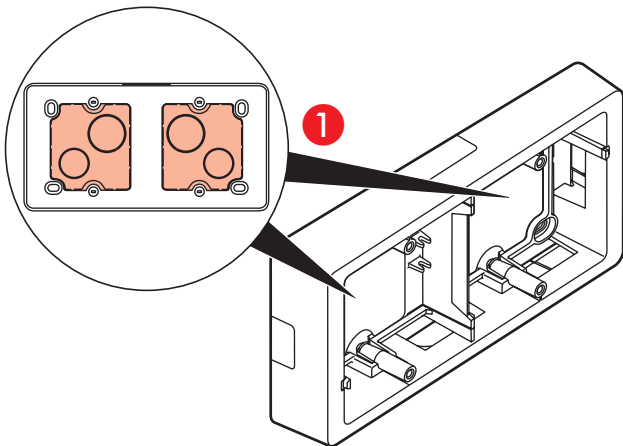

Le produit Cadre saillie Céliane Legrand - 2 postes - Blanc est en vente chez Domomat !

- Cadre saillie pour appareillage Céliane
- Surface mounting frame for Céliane wiring devices

CB0232 - CN0232

CB0233 - CN0233

- Capacité d'entrées
- Cable entry capacity

A	20/32 x 12,5/16	
B	20 x 12,5/16	
C	20/32 x 12,5	
D	20 x 12,5/16	
E	20 x 12,5	
F	20 x 12,5	
G	Ø 20	
H	Ø 25	
J	32 x 12,5	
K	50 x 48	
L	58 x 54	
M	58 x 50	

- Utilisation du cadre seul pour mécanisme de commande (hors fonction électronique exemple : variateur ...)
- Use of frame alone for control mechanism (except electronic functions, e.g.: dimmers)

- Utilisation du cadre + réhausse
- Use of frame with spacer

- 1 • Découpe du fond
- Rear cut-out

- Utilisation du cadre 3 postes toutes fonctions
- Use of 3-gang frame (all functions)

- Montage sur boîte d'encastrement
- Fitting on flush-mounting box