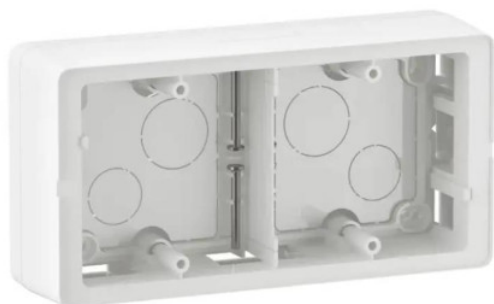

Cadre saillie - CB2032

Cadre saillie Céliane Legrand - 2 postes - Blanc

Réf CB0232

27.18€^{TTC*}

Voir le produit :

<https://www.domomat.com/157119-cadre-saillie-celiane-legrand-2-postes-blanc-legrand-cb0232.html>

Le produit Cadre saillie Céliane Legrand - 2 postes - Blanc est en vente chez Domomat !

- Cadre saillie pour appareillage Céliane
- Surface mounting frame for Céliane wiring devices

CB0232 - CN0232

CB0233 - CN0233

- Capacité d'entrées
- Cable entry capacity

A	20/32 x 12,5/16	
B	20 x 12,5/16	
C	20/32 x 12,5	
D	20 x 12,5/16	
E	20 x 12,5	
F	20 x 12,5	
G	Ø 20	
H	Ø 25	
J	32 x 12,5	
K	50 x 48	
L	58 x 54	
M	58 x 50	

- Utilisation du cadre seul pour mécanisme de commande (hors fonction électronique exemple : variateur ...)
- Use of frame alone for control mechanism (except electronic functions, e.g.: dimmers)