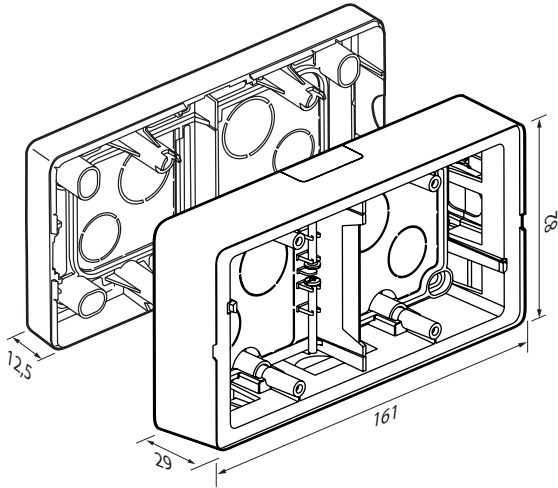

Cadre saillie - CB2032

Cadre saillie Céliane Legrand - 2 postes - Blanc

Réf CB0232

27.18€^{TTC*}

Voir le produit :

<https://www.domomat.com/157119-cadre-saillie-celiane-legrand-2-postes-blanc-legrand-cb0232.html>

Le produit Cadre saillie Céliane Legrand - 2 postes - Blanc est en vente chez Domomat !

- Cadre saillie pour appareillage Céliane
- Surface mounting frame for Céliane wiring devices

CB0232 - CN0232

CB0233 - CN0233

- Capacité d'entrées
- Cable entry capacity

A	20/32 x 12,5/16	
B	20 x 12,5/16	
C	20/32 x 12,5	
D	20 x 12,5/16	
E	20 x 12,5	
F	20 x 12,5	
G	Ø 20	
H	Ø 25	
J	32 x 12,5	
K	50 x 48	
L	58 x 54	
M	58 x 50	

- Utilisation du cadre seul pour mécanisme de commande (hors fonction électronique exemple : variateur ...)
- Use of frame alone for control mechanism (except electronic functions, e.g.: dimmers)