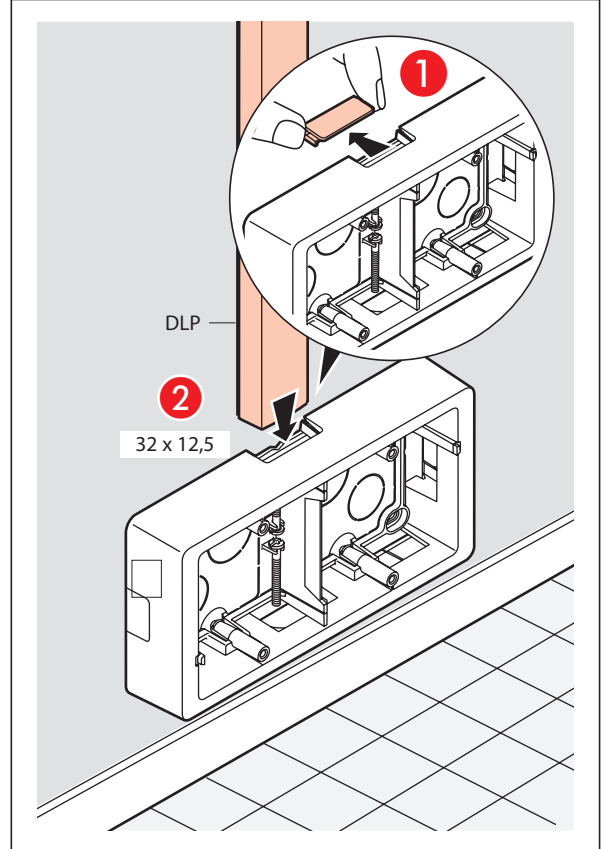

Le produit Cadre saillie Céliane Legrand - 2 postes - Blanc est en vente chez Domomat !

- Cadre saillie pour appareillage Céliane
- Surface mounting frame for Céliane wiring devices

CB0232 - CN0232

CB0233 - CN0233

- Capacité d'entrées
- Cable entry capacity

A	20/32 x 12,5/16	
B	20 x 12,5/16	
C	20/32 x 12,5	
D	20 x 12,5/16	
E	20 x 12,5	
F	20 x 12,5	
G	Ø 20	
H	Ø 25	
J	32 x 12,5	
K	50 x 48	
L	58 x 54	
M	58 x 50	

- Utilisation du cadre seul pour mécanisme de commande (hors fonction électronique exemple : variateur ...)
- Use of frame alone for control mechanism (except electronic functions, e.g.: dimmers)

- Utilisation du cadre + réhausse
- Use of frame with spacer

- 1 • Découpe du fond
- Rear cut-out

- Utilisation du cadre 3 postes toutes fonctions
- Use of 3-gang frame (all functions)

- Montage sur boîte d'encastrement
- Fitting on flush-mounting box