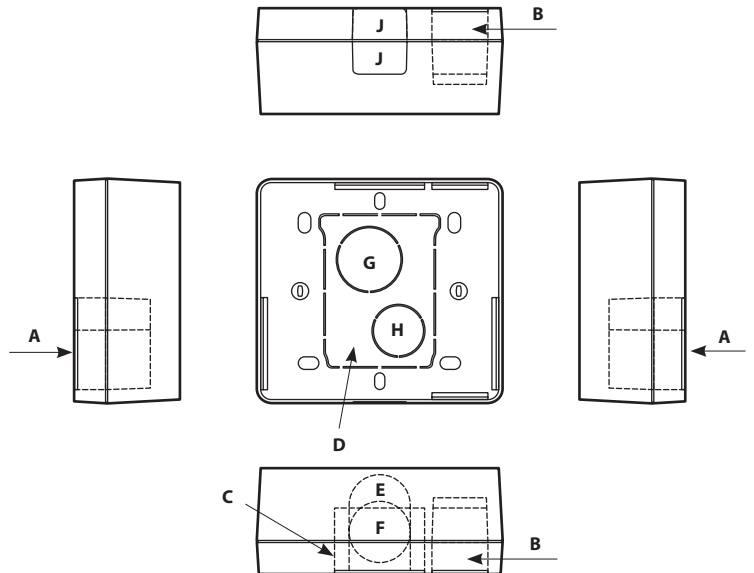

*Le produit Cadre saillie Céliane Legrand - 1 poste - Blanc
est en vente chez Domomat !*

- Cadre + réhausse pour appareillage Céline
- Frame + mounting adapter for Céline wiring devices
- Obudowa + przedłużenie do osprzętu Céline
- Πλαίσιο και στεφάνη για εξοπλισμό Céline
- Keret és kiemelőkeret Céline készülékhez

! إطار + عنصر موازنة وضبط لأجهزة Céline

- Capacité d'entrée
- Inlet capacity
- Wymiary przepustów kablowych
- Χωρητικότητα εισόδου
- Beméneti kapacitás

• سعة الدخول

A	20 x 12,5/16 32 x 12,5/16	
B	20 x 12,5/16	
C	32 x 12,5 12,5 x 32	
D	42 x 53	
E	∅ 20	
F	∅ 20	
G	∅ 25	
H	∅ 20	
J	20 x 12,5	