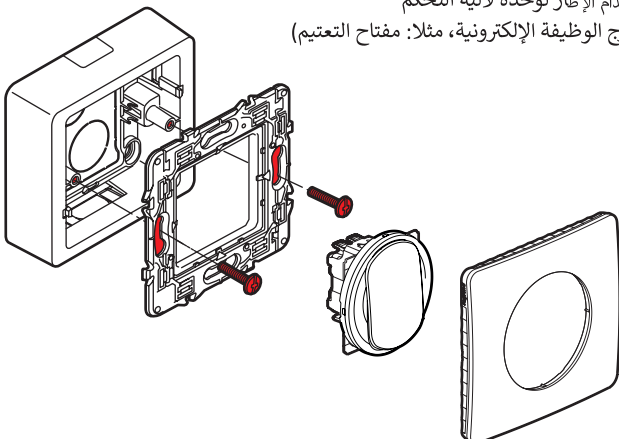

- Utilisation du cadre seul pour mécanisme de commande (hors fonction électronique, ex.: variateur)
- Use of the frame alone for control mechanism (excluding electronic function, e.g.: dimmer)
- Użycie samej obudowy do mechanizmu sterującego (bez elektroniki, np.: wariator)
- Χρήση μόνο του πλαισίου για μηχανισμό ελέγχου (εξαιρείται η ηλεκτρονική λειτουργία, π.χ. ο ροοστάτης)
- Keret önálló használat a vezérlőmechanizmushoz (elektronikus funkció, pl. szabályozó nélkül)

• استخدام الإطار لوحده لآلية التحكم

(خارج الوظيفة الإلكترونية، مثلاً: مفتاح التعتيم)