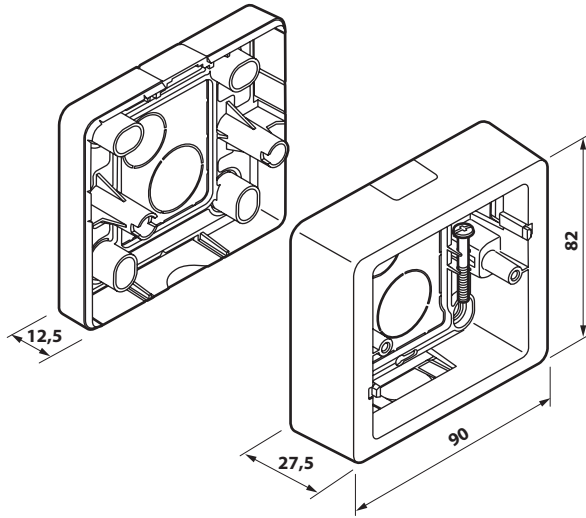

Cadre saillie blanc - CB0231

**Cadre saillie Céliane Legrand - 1
poste - Blanc**
Réf CB0231

13.57€^{TTC*}

Voir le produit :

<https://www.domomat.com/157118-cadre-saillie-celiane-legrand-1-poste-blanc-legrand-cb0231.html>

*Le produit Cadre saillie Céliane Legrand - 1 poste - Blanc
est en vente chez Domomat !*

- Cadre + réhausse pour appareillage Céline
- Frame + mounting adapter for Céline wiring devices
- Obudowa + przedłużenie do osprzętu Céline
- Πλαίσιο και στεφάνη για εξοπλισμό Céline
- Keret és kiemelőkeret Céline készülékhez

! إطار + عنصر موازنة وضبط لأجهزة Céline

- Capacité d'entrée
- Inlet capacity
- Wymiary przepustów kablowych
- Χωρητικότητα εισόδου
- Beméneti kapacitás

• سعة الدخول

A	20 x 12,5/16 32 x 12,5/16	
B	20 x 12,5/16	
C	32 x 12,5 12,5 x 32	
D	42 x 53	
E	∅ 20	
F	∅ 20	
G	∅ 25	
H	∅ 20	
J	20 x 12,5	