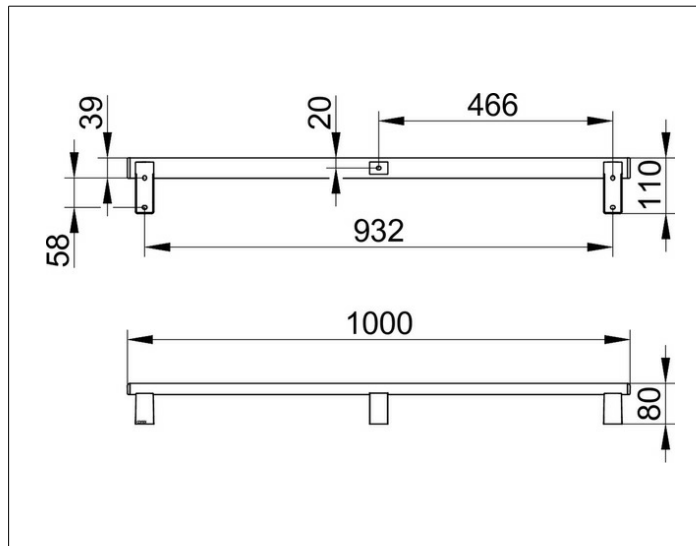

Le produit Poignée de relèvement Keuco - 1000 mm - Noir mat est en vente chez Domomat !

* : Prix sur le site Domomat.com au 22/12/2024. Le prix est susceptible d'être modifié.

AXESS

35001371000 Poignée de relèvement

PRODUIT

DESSIN

CARACTÉRISTIQUES DU PRODUIT

pour montage horizontal ou vertical

SURFACE

noir mat

DIMENSION

1000 mm