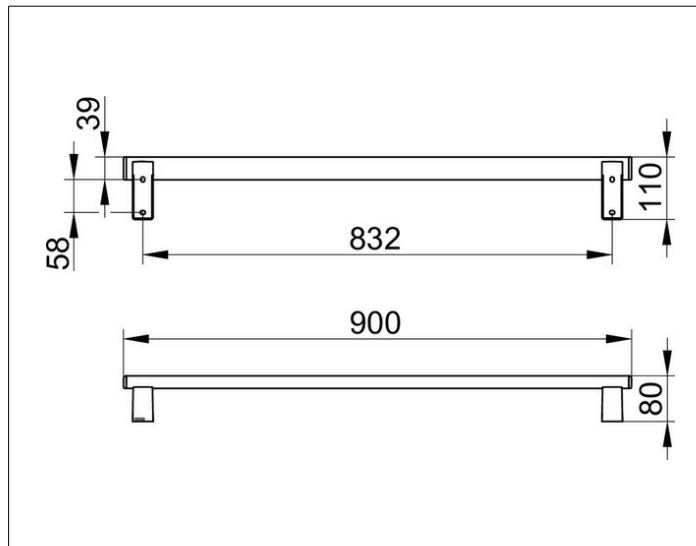

Le produit Poignée de relèvement Keuco - 900 mm - Noir mat est en vente chez Domomat !

* : Prix sur le site Domomat.com au 22/12/2024. Le prix est susceptible d'être modifié.

AXESS

35001370900 Poignée de relèvement

PRODUIT

DESSIN

CARACTÉRISTIQUES DU PRODUIT

pour montage horizontal ou vertical

SURFACE

noir mat

DIMENSION

900 mm