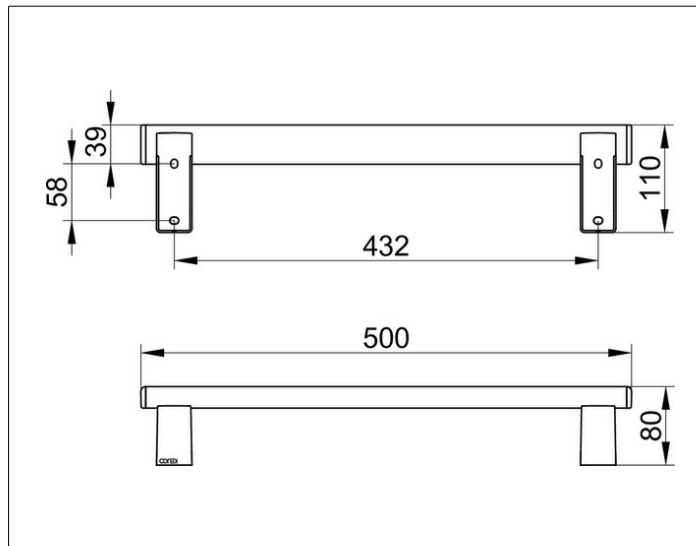

**PRODUIT**

**DESSIN**

**CARACTÉRISTIQUES DU PRODUIT**

pour montage horizontal ou vertical

**SURFACE**

noir mat

**DIMENSION**

500 mm