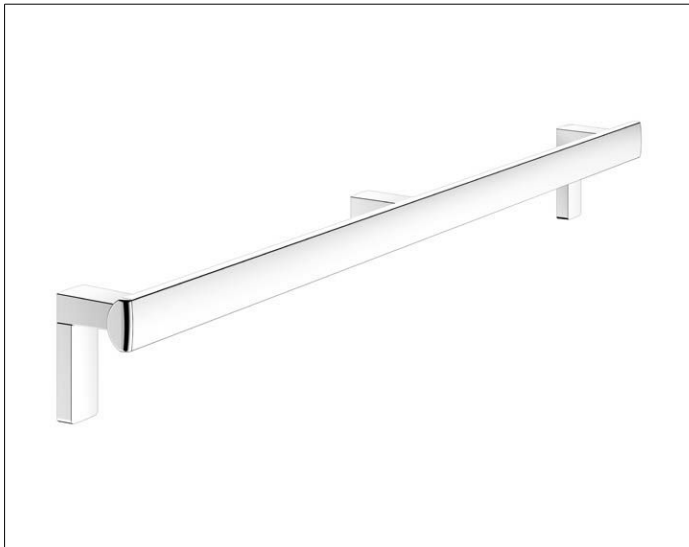

Poignée PMR - 35001011000

Poignée de relèvement Keuco - 1000 mm - Chromé
Réf 35001011000

229.88€^{TTC*}

Voir le produit :

<https://www.domomat.com/497292-barre-relevable-arsis-600-mm-aluminium-epoxy-blanc-keuco-35001011000.html>

Le produit Poignée de relèvement Keuco - 1000 mm - Chromé est en vente chez Domomat !

* : Prix sur le site Domomat.com au 22/12/2024. Le prix est susceptible d'être modifié.

AXESS

35001011000 Poignée de relèvement

PRODUIT

DESSIN

CARACTÉRISTIQUES DU PRODUIT

pour montage horizontal ou vertical

SURFACE

chromé

DIMENSION

1000 mm