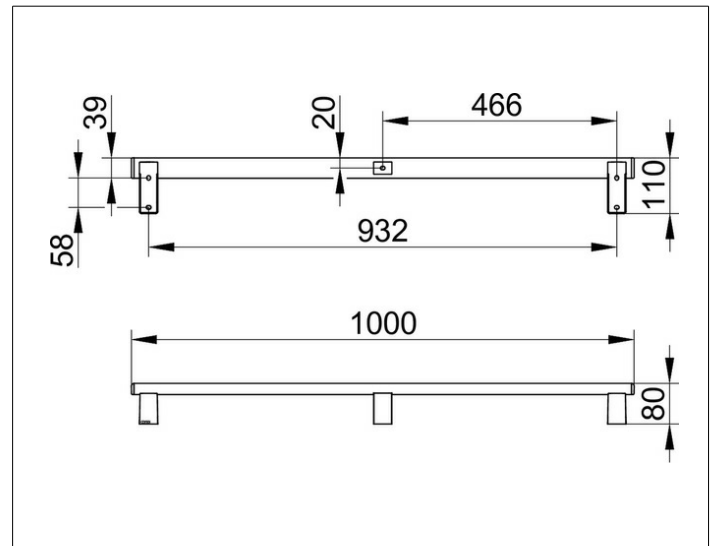

PRODUIT

DESSIN

CARACTÉRISTIQUES DU PRODUIT

pour montage horizontal ou vertical

SURFACE

chromé

DIMENSION

1000 mm