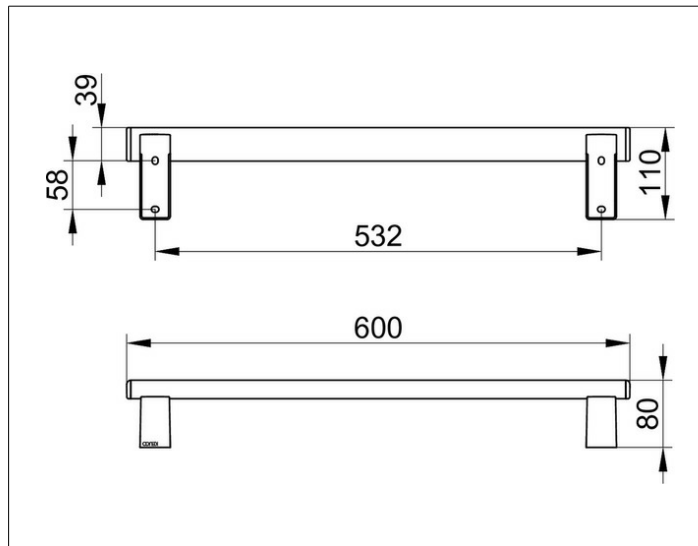

Poignée PMR - 35001010600

Poignée de relèvement Keuco - 600 mm - Chromé

Réf 35001010600

158.90€^{TTC*}

Voir le produit :

<https://www.domomat.com/497269-barre-relevable-arsis-600-mm-aluminium-epoxy-blanc-keuco-35001010600.html>

PRODUIT

DESSIN

CARACTÉRISTIQUES DU PRODUIT

pour montage horizontal ou vertical

SURFACE

chromé

DIMENSION

600 mm