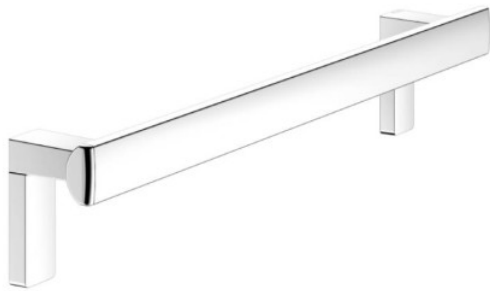

Poignée PMR - 35001010600

Poignée de relèvement Keuco - 600 mm - Chromé

Réf 35001010600

158.90€^{TTC*}

Voir le produit :

<https://www.domomat.com/497269-barre-relevable-arsis-600-mm-aluminium-epoxy-blanc-keuco-35001010600.html>

Le produit Poignée de relèvement Keuco - 600 mm - Chromé est en vente chez Domomat !

* : Prix sur le site Domomat.com au 22/12/2024. Le prix est susceptible d'être modifié.

AXESS

35001010600 Poignée de relèvement

PRODUIT

DESSIN

CARACTÉRISTIQUES DU PRODUIT

pour montage horizontal ou vertical

SURFACE

chromé

DIMENSION

600 mm