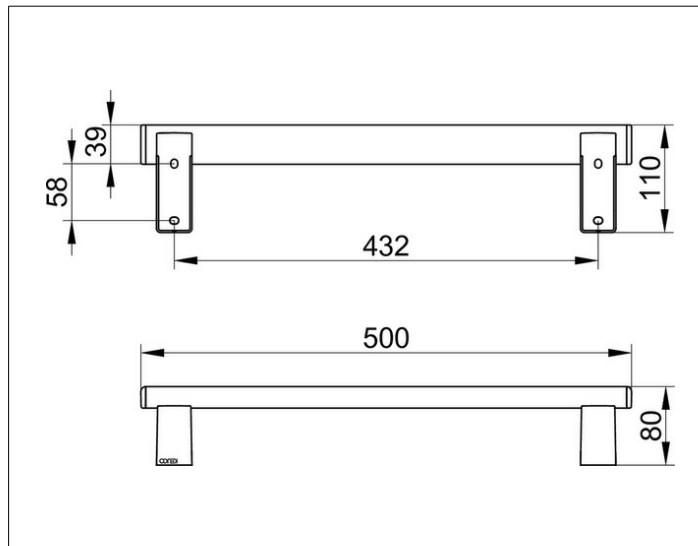

PRODUIT

DESSIN

CARACTÉRISTIQUES DU PRODUIT

pour montage horizontal ou vertical

SURFACE

chromé

DIMENSION

500 mm