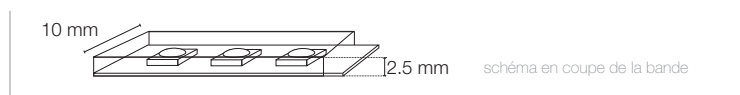

SUPER FORT FLEX

20 W/m - 240 LED/m - 24 VDC

Installation sur profil aluminium impérative

SOLUTIONS D'INSTALLATION **TABLEAUX DE CORRESPONDANCE**
Alimentations 24VDC p.590-591 - Variateurs p.594-595