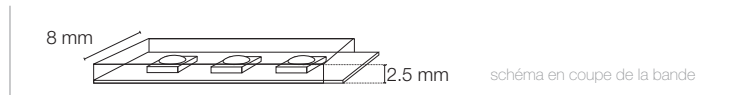

SUPER SOFT FLEX

5 W/m - 60 LED/m - 12 VDC

Installation sur profil aluminium impérative

SOLUTIONS D'INSTALLATION **TABLEAUX DE CORRESPONDANCE**
Alimentations 12VDC p.590-591 - Variateurs p.594-595

SOFT FLEX

10 W/m - 120 LED/m - 24 VDC (couleur fixe)

Installation sur profil aluminium impérative

SOLUTIONS D'INSTALLATION **TABLEAUX DE CORRESPONDANCE**
Alimentations 12VDC p.590-591 - Contrôleurs RGB p.592-593 - Variateurs p.594-595