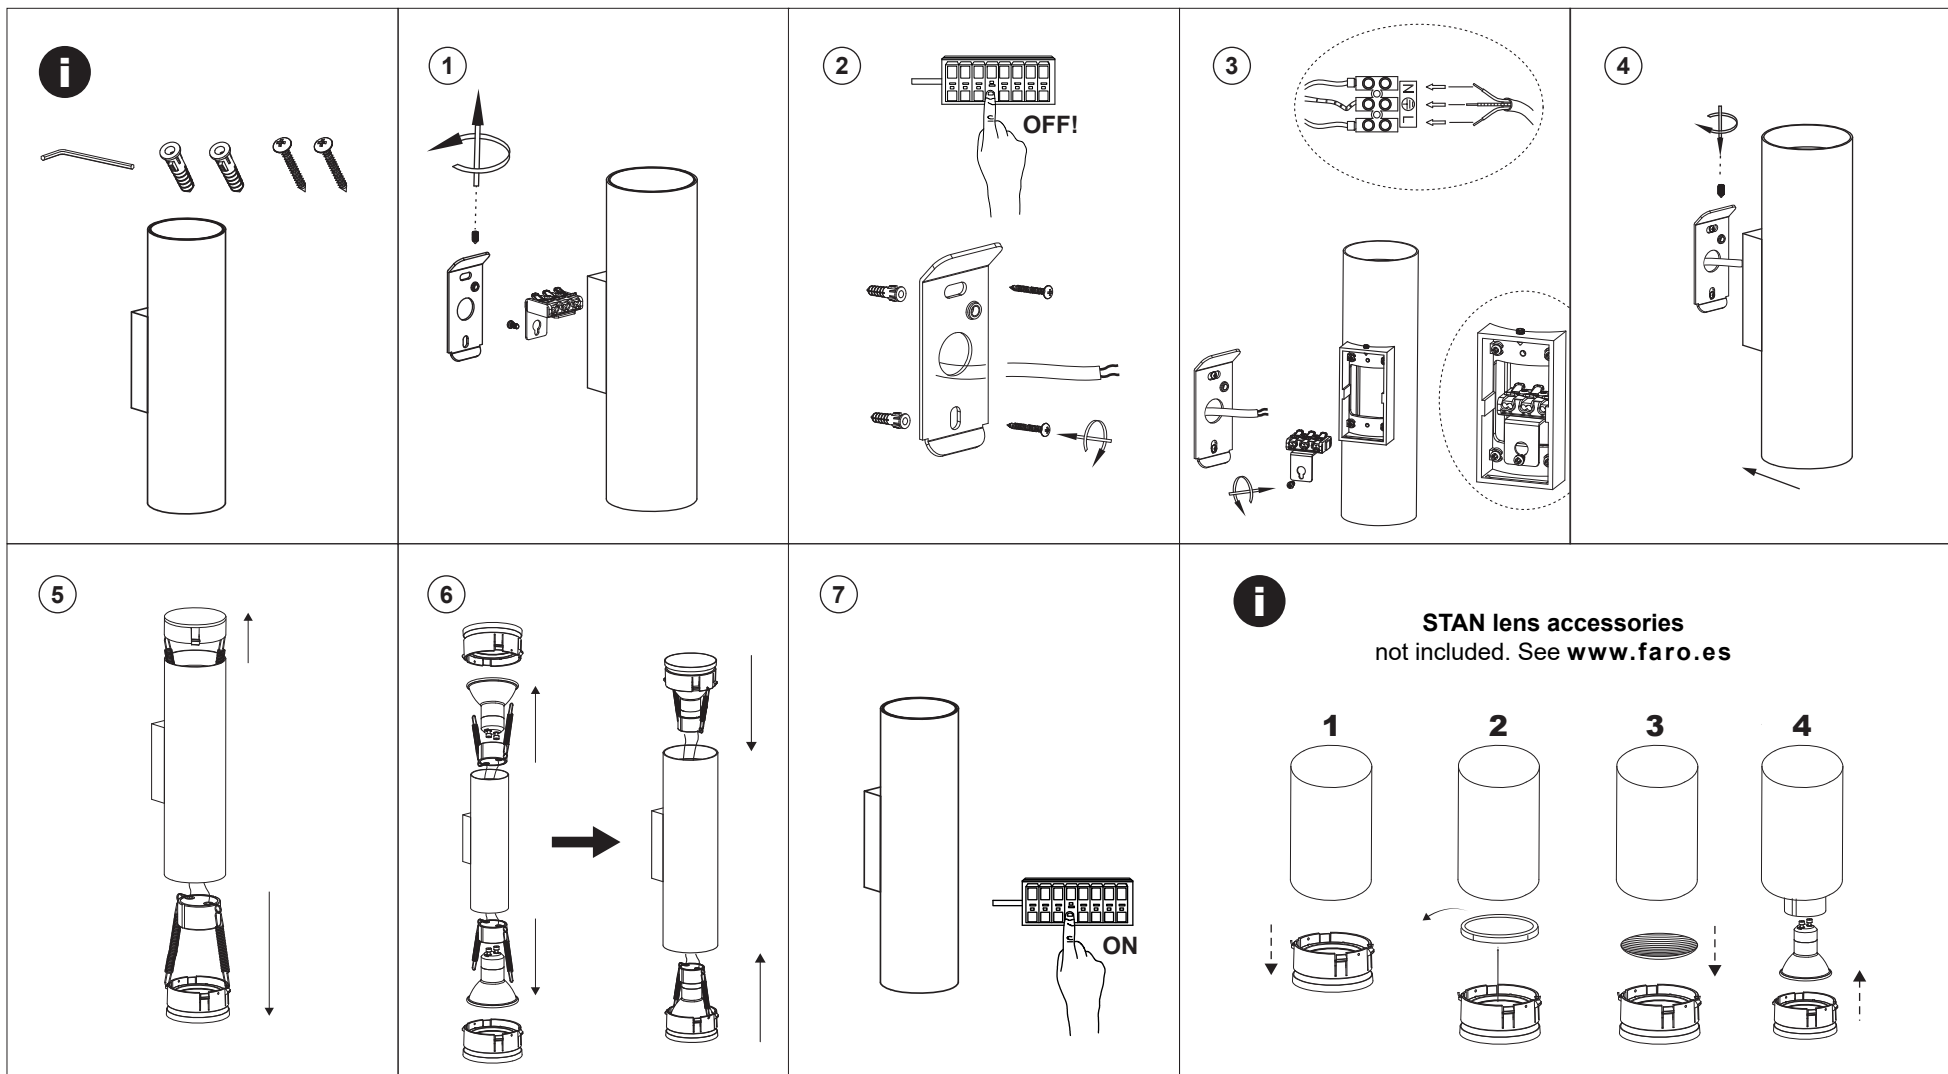

Applique Stan Faro - 43751

Applique Stan Faro - Intérieur - Up/Down - Noir

Réf 43751

45.44€^{TTC*}

Voir le produit :

<https://www.domomat.com/156420-applique-stan-faro-interieur-updown-noir-faro-43751.html>

*Le produit Applique Stan Faro - Intérieur - Up/Down - Noir
est en vente chez Domomat !*

TECHNICAL FEATURES

2 X GU10 MAX 8W LED no incl.

When the luminaire reaches its end of life, take it to the nearest clean point.
Recicle la luminaria en el punto verde cuando ésta llegue al final de su vida útil.