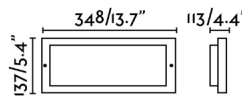

Caractéristiques générales

Fixation	Mur
Genre	I
IP	44
Tension	100V-240V
Hertz	50/60Hz
Puissance Max.	15W

Matériel

Corps/Structure	Aluminium
Diffuseur	PC

Finitions

Diffuseur	Opal
-----------	------

Caractéristiques de l'éclairage